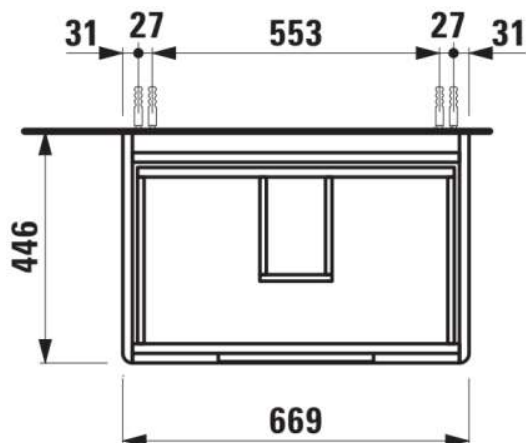

JUNA

Onderkast, 2 lades, passend bij wastafel PRO S 810967 700mm

AFMETINGEN

Lengte	670 mm
Breedte	445 mm
Hoogte	515 mm

KLEUR EN AFWERKING

■ 266 Traffic Grey

Afwerking van de voeten : Chroom

Deuren en lades combinatie : 2 lades

Materiaal : MDF

Maximale hoogte poten : 283

Netto gewicht / kg : 25,5

Organiseren vakken : 1

Positie wastafel : Centraal

Structuur meubelen : Lades

Systeem voor sluiten en openen : Softclose lades

Type installatie : Wandhangend

Verstelbare poten

TECHNISCHE TEKENINGEN

TE COMBINEREN MET

Wastafel

H810967...1041

JUNA