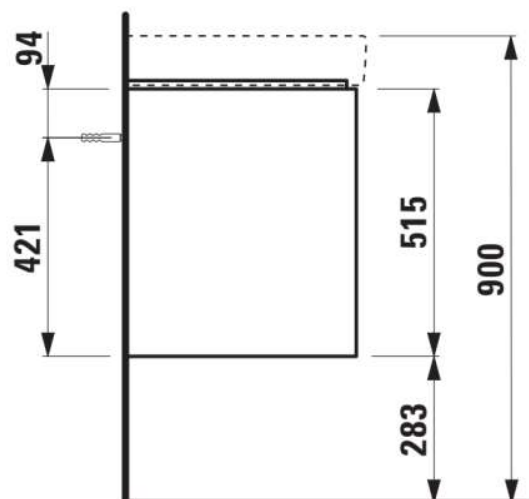

JUNA

Onderkast, 2 lades, passend bij wastafel PRO S 810967 700mm

AFMETINGEN

Lengte	670 mm
Breedte	445 mm
Hoogte	515 mm

KLEUR EN AFWERKING

■ 266 Traffic Grey

Afwerking van de voeten : Chroom

Deuren en lades combinatie : 2 lades

Materiaal : MDF

Maximale hoogte poten : 283

Netto gewicht / kg : 25,5

Organiseren vakken : 1

Positie wastafel : Centraal

Structuur meubelen : Lades

Systeem voor sluiten en openen : Softclose lades

Type installatie : Wandhangend

Verstelbare poten

TECHNISCHE TEKENINGEN

TE COMBINEREN MET

Wastafel

H810967...1041

JUNA