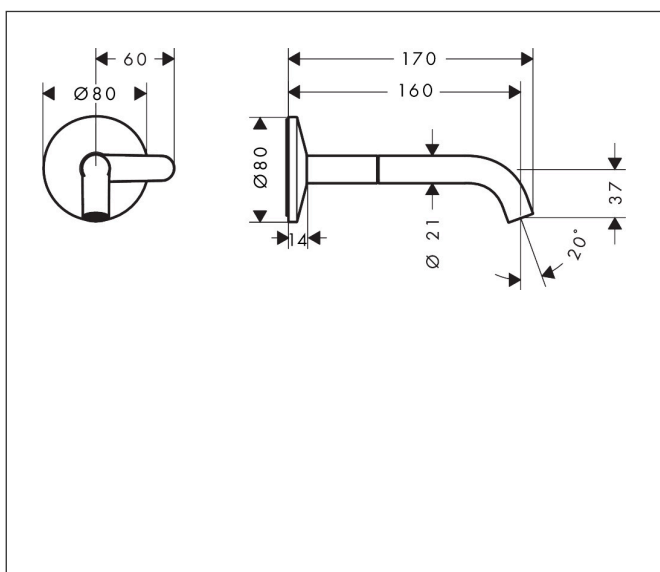

Merk	AXOR
Artikelnaam	AXOR One wastafelkraan inbouw voor wandmontage Select, voorsprong 160 mm
Art.nr.	48180140
Oppervlakte	Brushed Bronze
Netto prijs	803,02 EUR

Product foto

Maat tekeningen

Kenmerken

- voorsprong uitloop 160 mm
- greepvariant: Select
- vaste uitloop
- straalsoort: normale straal
- maximale doorstroomhoeveelheid bij 3 bar: 5 l/min
- Select kardoos met temperatuurregeling
- Select-knop aan/uit bediening
- zonder wastegarnituur, met afvoerplug (art.nr. 50001)
- EU taxonomie: max 6l/min - draagt substantieel bij aan duurzaamheid

Technologie

Straalsoorten

Certificaat

Merk	AXOR
Artikelnaam	AXOR One wastafelkraan inbouw voor wandmontage Select, voorsprong 160 mm
Art.nr.	48180140
Oppervlakte	Brushed Bronze
Netto prijs	803,02 EUR

Benodigde onderdelen

Product foto	Artikelnaam	Art.nr.	Prijs
	hansgrohe inbouwdeel 1-gats wastafelkraan Select wandmontage	13625180	298,94

Merk AXOR
Artikelnaam **AXOR One** wastafelkraan inbouw voor wandmontage Select, voorsprong 160 mm
Art.nr. 48180140
Oppervlakte Brushed Bronze
Netto prijs 803,02 EUR