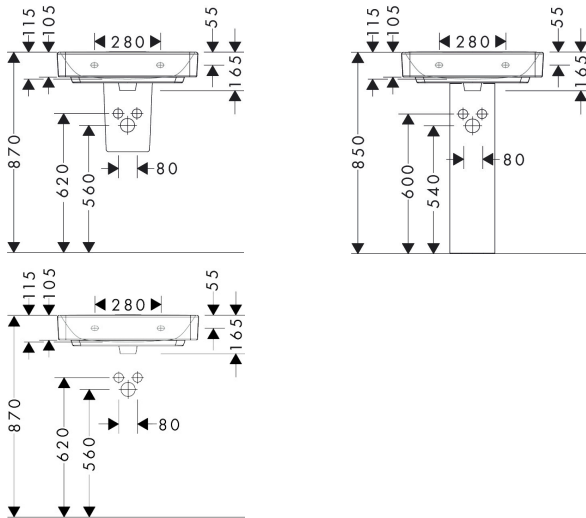

Merk **hansgrohe**
 Artikelnaam **Xanua Q** wastafel Compact 600/370 met kraangat met overloop, SmartClean
 Art.nr. 61124450
 Oppervlakte wit
 Netto prijs 217,35 EUR

Product foto

Kenmerken

- materiaal: keramiek
- buitenste afmetingen wastafel: 600 x 370 x 105 mm (b x d x h)
- binnenhoogte wastafel: 115 mm
- SmartClean: vuilafstotende glazuurlaag
- glansgraad: glanzend
- Made to fit NoiseReduction: op maat gemaakte geluiddempende mat bijgesloten
- met één kraangat
- met overloop
- zonder afvoergarnituur
- montagewijze: wandmontage
- overloopklasse: CL25

Maat tekeningen

Technologie

Merk hansgrohe
 Artikelnaam **Xanua Q** wastafel Compact 600/370 met kraangat met overloop, SmartClean
 Art.nr. 61124450
 Oppervlakte wit
 Netto prijs 217,35 EUR

Installatievoorbeelden

i Afmetingen kunnen variëren vanwege keramische toleranties die verband houden met het productieproces.

| | |
|-------------|--|
| Merk | hansgrohe |
| Artikelnaam | Xanvia Q wastafel Compact 600/370 met kraangat met overloop, SmartClean |
| Art.nr. | 61124450 |
| Oppervlakte | wit |
| Netto prijs | 217,35 EUR |

Explosietekening voor bouwjaar: >04/24

Merk hansgrohe
 Artikelnaam **Xanua Q** wastafel Compact 600/370 met kraangat met overloop, SmartClean
 Art.nr. 61124450
 Oppervlakte wit
 Netto prijs 217,35 EUR

Onderdelen voor bouwjaar: >04/24