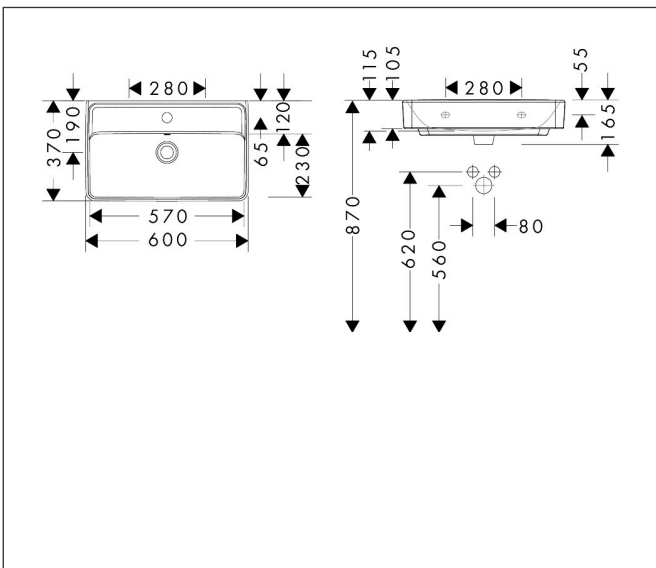

Merk **hansgrohe**
 Artikelnaam **Xanua Q** wastafel Compact 600/370 met kraangat met overloop, SmartClean
 Art.nr. 61124450
 Oppervlakte wit
 Netto prijs 217,35 EUR

Product foto

Kenmerken

- materiaal: keramiek
- buitenste afmetingen wastafel: 600 x 370 x 105 mm (b x d x h)
- binnenhoogte wastafel: 115 mm
- SmartClean: vuilafstotende glazuurlaag
- glansgraad: glanzend
- Made to fit NoiseReduction: op maat gemaakte geluiddempende mat bijgesloten
- met één kraangat
- met overloop
- zonder afvoergarnituur
- montagewijze: wandmontage
- overloopklasse: CL25

Maat tekeningen

Technologie

Merk hansgrohe
 Artikelnaam **Xanua Q** wastafel Compact 600/370 met kraangat met overloop, SmartClean
 Art.nr. 61124450
 Oppervlakte wit
 Netto prijs 217,35 EUR

Installatievoorbeelden

i Afmetingen kunnen variëren vanwege keramische toleranties die verband houden met het productieproces.

| | |
|-------------|--|
| Merk | hansgrohe |
| Artikelnaam | Xanvia Q wastafel Compact 600/370 met kraangat met overloop, SmartClean |
| Art.nr. | 61124450 |
| Oppervlakte | wit |
| Netto prijs | 217,35 EUR |

Explosietekening voor bouwjaar: >04/24

Merk hansgrohe
 Artikelnaam **Xanua Q** wastafel Compact 600/370 met kraangat met overloop, SmartClean
 Art.nr. 61124450
 Oppervlakte wit
 Netto prijs 217,35 EUR

Onderdelen voor bouwjaar: >04/24