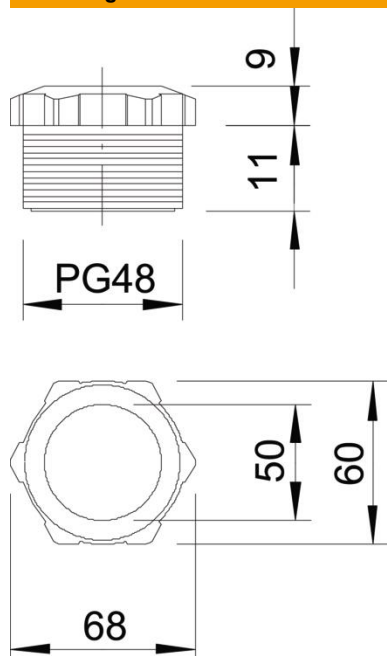

Technisch specificatieblad

Drukschroef, PG-schroefdraad, lichtgrijs

Artikelnummer: 2025485

Drukschroef conform DIN 46320 (deel 1), met PG-schroefdraad conform DIN 40430.

PS Polystyreen

Stamgegevens

Artikelnummer	2025485
Type	107 E PG48 PS
Omschrijving 1	Drukschroef
Fabrikant	OBO
Dimensie	PG48
Kleur	lichtgrijs; RAL 7035
Materiaal	Polystyreen
Kleinste verkoop-eenheid	10
Eenheid van hoeveelheid	Stuk
Gewicht	5,58 kg
Eenheid gewicht	kg/100 st.
CO2-voetafdruk (GWP) van wieg tot poort	0,1034 kg CO2e / 1 Stuk

Technisch specificatieblad

Drukschroef, PG-schroefdraad, lichtgrijs

Artikelnummer: 2025485

Afmetingen

Maat D	50 mm
Afmeting e	68 mm
Maat L1	18,5 mm
Maat L2	9 mm

Technische gegevens

Soort schroefdraad	PG
Nominale schroefdraadmaat	48
Spoed	1,59 mm
Glasvezelversterkt	nee
Halogeenvrij	ja
Slagvast	ja
Sleutelwijdte	60
Treklastingsmogelijkheid	nee