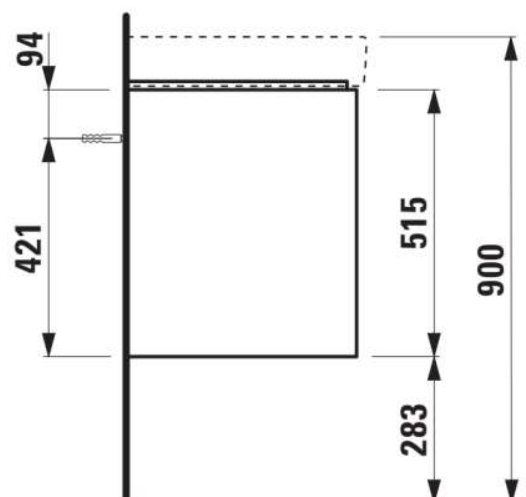

JUNA

Meuble bas, 2 tiroirs, compatible avec le lavabo PRO S 810967 700mm

DIMENSIONS

Longueur	670 mm
Largeur	445 mm
Hauteur	515 mm

COULEUR ET FINITION

 266 Gris traffic

Boîtes de rangement : 1

Combinaison des portes et des tiroirs : 2

Tiroirs

Finition des pieds : Chromé

Hauteur maximale des pieds (mm) : 283

Matériau : MDF

Pieds ajustables

Poids net / kg : 25,5

Position du lavabo : Central

Structure du meuble : Tiroirs

Système d'ouverture et de fermeture : Tiroirs avec fermeture amortie

Type d'installation : Suspendu

DESSINS TECHNIQUES

COMPATIBLE AVEC

Lavabo mural ou à poser
sur meuble

H810967...1041

JUNA