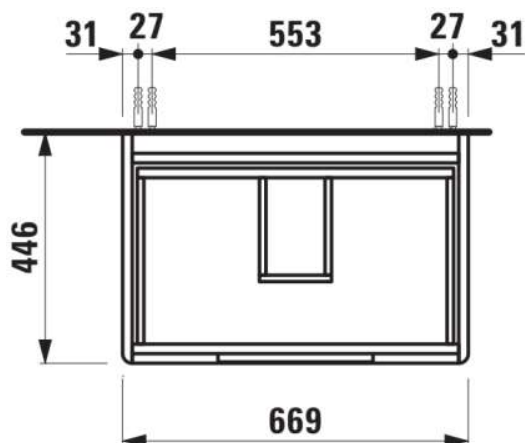

JUNA

Meuble bas, 2 tiroirs, compatible avec le lavabo PRO S 810967 700mm

DIMENSIONS

Longueur	670 mm
Largeur	445 mm
Hauteur	515 mm

COULEUR ET FINITION

 266 Gris traffic

Boîtes de rangement : 1

Combinaison des portes et des tiroirs : 2

Tiroirs

Finition des pieds : Chromé

Hauteur maximale des pieds (mm) : 283

Matériau : MDF

Pieds ajustables

Poids net / kg : 25,5

Position du lavabo : Central

Structure du meuble : Tiroirs

Système d'ouverture et de fermeture : Tiroirs avec fermeture amortie

Type d'installation : Suspendu

DESSINS TECHNIQUES

COMPATIBLE AVEC

Lavabo mural ou à poser
sur meuble

H810967...1041

JUNA