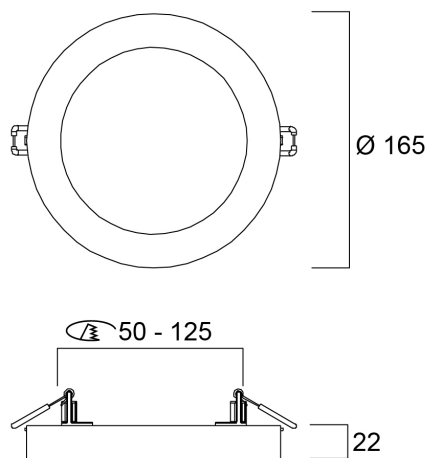

### Afmetingen (mm)

### Fotometrie

Distance [m]	Cone diameter [m]	E(0°)	E(30°)	E(60°)	E(90°)	E(120°)	E(150°)	E(180°)
0,5	1,44	1881	1881	1881	1881	1881	1881	1881
1,0	2,89	415	415	415	415	415	415	415
1,5	4,33	188	188	188	188	188	188	188
2,0	5,78	104	104	104	104	104	104	104
2,5	7,22	66	66	66	66	66	66	66
3,0	8,67	48	48	48	48	48	48	48

Distance [m] Cone diameter [m]  
C0 - C180 (Half beam angle: 110,6°)  
Illuminance [lx]