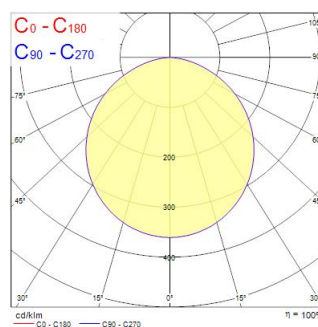

### Afmetingen (mm)

### Fotometrie

Distance [m]	Cone diameter [m]	E(0°)	E(30°)	E(60°)	E(90°)	E(120°)	E(150°)	E(180°)
0,5	1,44	1881	1881	1881	1881	1881	1881	1881
1,0	2,89	415	415	415	415	415	415	415
1,5	4,33	188	188	188	188	188	188	188
2,0	5,78	104	104	104	104	104	104	104
2,5	7,22	66	66	66	66	66	66	66
3,0	8,67	48	48	48	48	48	48	48

Distance [m] Cone diameter [m]  
C0 - C180 (Half beam angle: 110,6°)  
Illuminance [lx]