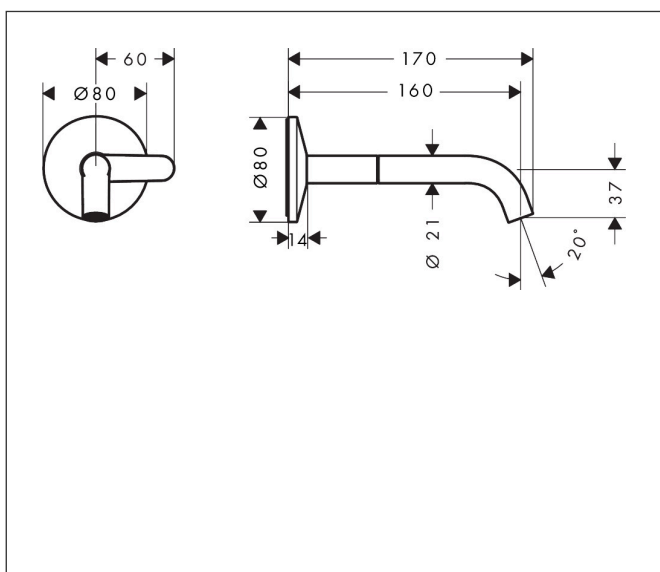

Merk	AXOR
Artikelnaam	AXOR One wastafelkraan inbouw voor wandmontage Select, voorsprong 160 mm
Art.nr.	48180340
Oppervlakte	Brushed Black Chrome
Netto prijs	803,02 EUR

Product foto

Kenmerken

- voorsprong uitloop 160 mm
- greepvariant: Select
- vaste uitloop
- straalsoort: normale straal
- maximale doorstroomhoeveelheid bij 3 bar: 5 l/min
- Select kardoos met temperatuurregeling
- Select-knop aan/uit bediening
- zonder wastegarnituur, met afvoerplug (art.nr. 50001)
- EU taxonomie: max 6l/min - draagt substantieel bij aan duurzaamheid

Maat tekeningen

Technologie

Straalsoorten

Certificaat

Merk	AXOR
Artikelnaam	AXOR One wastafelkraan inbouw voor wandmontage Select, voorsprong 160 mm
Art.nr.	48180340
Oppervlakte	Brushed Black Chrome
Netto prijs	803,02 EUR

Benodigde onderdelen

Product foto	Artikelnaam	Art.nr.	Prijs
	hansgrohe inbouwdeel 1-gats wastafelkraan Select wandmontage	13625180	298,94

Merk AXOR
Artikelnaam **AXOR One** wastafelkraan inbouw voor wandmontage Select, voorsprong 160 mm
Art.nr. 48180340
Oppervlakte Brushed Black Chrome
Netto prijs 803,02 EUR