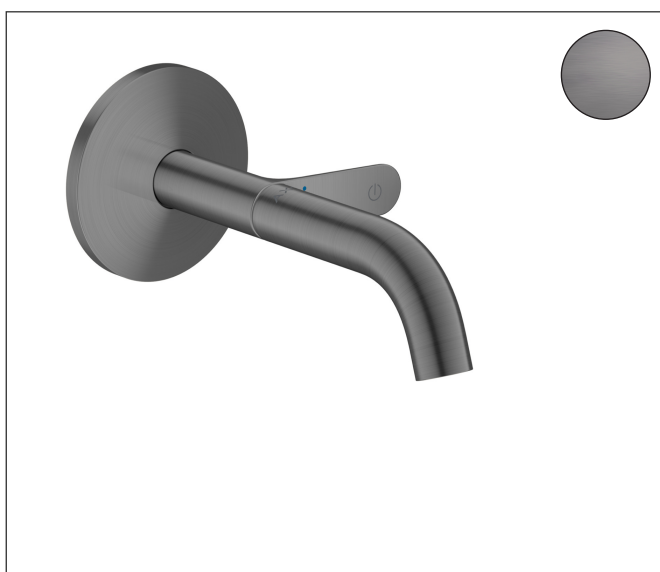

Merk	AXOR
Artikelnaam	AXOR One wastafelkraan inbouw voor wandmontage Select, voorsprong 160 mm
Art.nr.	48180340
Oppervlakte	Brushed Black Chrome
Netto prijs	803,02 EUR

Product foto

Kenmerken

- voorsprong uitloop 160 mm
- greepvariant: Select
- vaste uitloop
- straalsoort: normale straal
- maximale doorstroomhoeveelheid bij 3 bar: 5 l/min
- Select kardoos met temperatuurregeling
- Select-knop aan/uit bediening
- zonder wastegarnituur, met afvoerplug (art.nr. 50001)
- EU taxonomie: max 6l/min - draagt substantieel bij aan duurzaamheid

Maat tekeningen

Technologie

Straalsoorten

Certificaat

Merk	AXOR
Artikelnaam	AXOR One wastafelkraan inbouw voor wandmontage Select, voorsprong 160 mm
Art.nr.	48180340
Oppervlakte	Brushed Black Chrome
Netto prijs	803,02 EUR

Benodigde onderdelen

Product foto	Artikelnaam	Art.nr.	Prijs
	hansgrohe inbouwdeel 1-gats wastafelkraan Select wandmontage	13625180	298,94

Merk AXOR
Artikelnaam **AXOR One** wastafelkraan inbouw voor wandmontage Select, voorsprong 160 mm
Art.nr. 48180340
Oppervlakte Brushed Black Chrome
Netto prijs 803,02 EUR