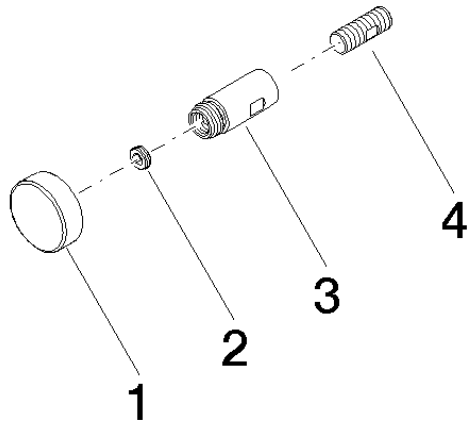

## Zugstange für Umstellung mit Knopf Ø 26 x 47,3 mm - Champagne (22kt Gold)

---

90 31 09 139 00

## Zugstange für Umstellung mit Knopf Ø 26 x 47,3 mm - Champagne (22kt Gold)

---

90 31 09 139 00

Zugstange für Umstellung mit Knopf Ø 26 x 47,3 mm - Champagne (22kt Gold)

---

90 31 09 139 00

### Ersatzteilstückliste

Nr.	Artikelnummer	Benennung	Verbaumenge	Lieferzeit
	09 20 78 056-47	Griff Ø 26 x 9 mm - Champagne (22kt Gold)	4	30