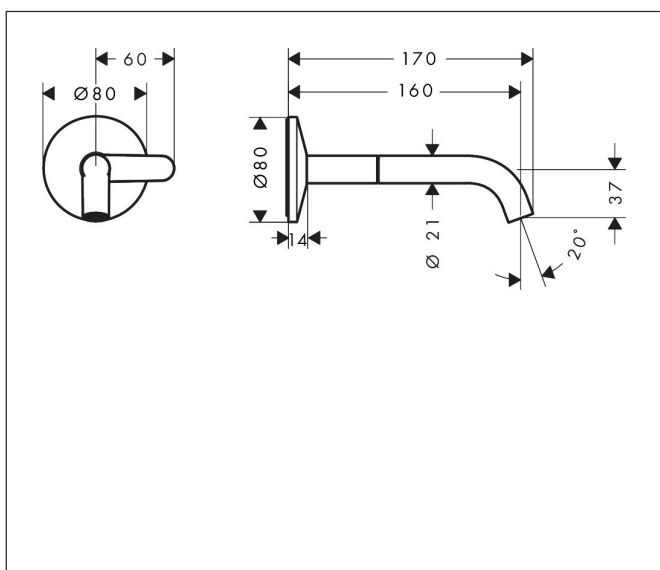

Merk	AXOR
Artikelnaam	AXOR One wastafelkraan inbouw voor wandmontage Select, voorsprong 160 mm
Art.nr.	48180950
Oppervlakte	Brushed Brass
Netto prijs	803,02 EUR

Product foto

Kenmerken

- voorsprong uitloop 160 mm
- greepvariant: Select
- vaste uitloop
- straalsoort: normale straal
- maximale doorstroomhoeveelheid bij 3 bar: 5 l/min
- Select kardoos met temperatuurregeling
- Select-knop aan/uit bediening
- zonder wastegarnituur, met afvoerplug (art.nr. 50001)
- EU taxonomie: max 6l/min - draagt substantieel bij aan duurzaamheid

Maat tekeningen

Technologie

Straalsoorten

Certificaat

Merk	AXOR
Artikelnaam	AXOR One wastafelkraan inbouw voor wandmontage Select, voorsprong 160 mm
Art.nr.	48180950
Oppervlakte	Brushed Brass
Netto prijs	803,02 EUR

Benodigde onderdelen

Product foto	Artikelnaam	Art.nr.	Prijs
	hansgrohe inbouwdeel 1-gats wastafelkraan Select wandmontage	13625180	298,94

Merk AXOR
Artikelnaam **AXOR One** wastafelkraan inbouw voor wandmontage Select, voorsprong 160 mm
Art.nr. 48180950
Oppervlakte Brushed Brass
Netto prijs 803,02 EUR