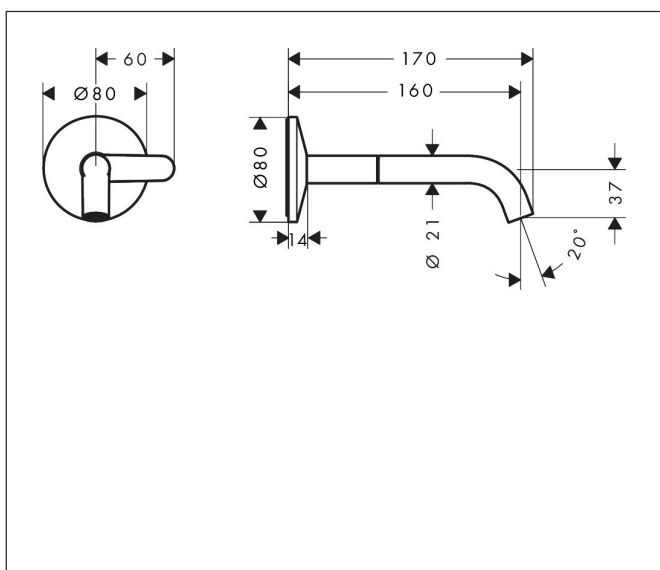

Merk	AXOR
Artikelnaam	<b>AXOR One</b> wastafelkraan inbouw voor wandmontage Select, voorsprong 160 mm
Art.nr.	48180990
Oppervlakte	Polished Gold Optic
Netto prijs	803,02 EUR

## Kenmerken

- voorsprong uitloop 160 mm
- greepvariant: Select
- vaste uitloop
- straalsoort: normale straal
- maximale doorstroomhoeveelheid bij 3 bar: 5 l/min
- Select kardoos met temperatuurregeling
- Select-knop aan/uit bediening
- zonder wastegarnituur, met afvoerplug (art.nr. 50001)
- EU taxonomie: max 6l/min - draagt substantieel bij aan duurzaamheid

## Maat tekeningen