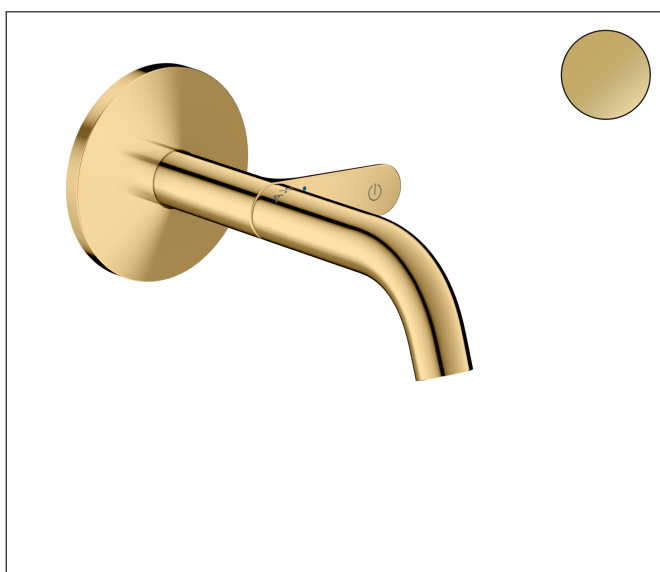

Merk	AXOR
Artikelnaam	<b>AXOR One</b> wastafelkraan inbouw voor wandmontage Select, voorsprong 160 mm
Art.nr.	48180990
Oppervlakte	Polished Gold Optic
Netto prijs	803,02 EUR

## Product foto

## Kenmerken

- voorsprong uitloop 160 mm
- greepvariant: Select
- vaste uitloop
- straalsoort: normale straal
- maximale doorstroomhoeveelheid bij 3 bar: 5 l/min
- Select kardoos met temperatuurregeling
- Select-knop aan/uit bediening
- zonder wastegarnituur, met afvoerplug (art.nr. 50001)
- EU taxonomie: max 6l/min - draagt substantieel bij aan duurzaamheid

## Certificaat

Merk	AXOR
Artikelnaam	<b>AXOR One</b> wastafelkraan inbouw voor wandmontage Select, voorsprong 160 mm
Art.nr.	48180990
Oppervlakte	Polished Gold Optic
Netto prijs	803,02 EUR