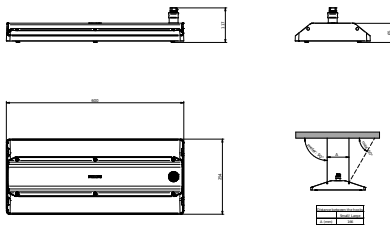

GentleSpace Gen4

	Onderdelen en documentatie zijn voor langere tijd beschikbaar.
Ingebedde koolstof (A1-A3)	49,1 kg CO₂e
Verhouding van bewerkte materialen in product	42,2 %
Recyclebare inhoudsverhouding van het eindproduct	60,8 %
GWP totaal B6 (kg CO₂eq) Opgegeven eenheid	Bereken met uw lokale energiemixwaarde: Vermogen (kW, aangegeven eenheid) * Levensduur (uren, aangegeven eenheid) * Energiemix (kg CO₂eq / kWh)
GWP totaal B6 (kg CO₂eq) Functionele eenheid	Bereken met uw lokale energiemixwaarde: Aangegeven vermogen (kW) * 1000 (lm) / lumenoutput (lm) Aangegeven eenheid *

	35000 (uur) * energiemix (kg CO₂ eq / kWh)
Productgegevens	
Productnaam voor bestelling	BY580P 170S/840 DIA WB GC SI
Volledige productnaam	BY580P 170S/840 DIA WB GC SI
Full EOC	872016959415900
Bestelcode	8720169594159
Materiaalnr. (12NC)	910505102879
Lokale code	8720169594159
Numerator - Aantal per pak	1
EAN/UPC - product/behuizing	8720169594159
Numerator - Dozen per buitendoos	1
EAN/UPC - Case	8720169594159
Code productfamilie	BY580P [Gentlespace gen4 Small]

Maatschets

BY580P, BY582P suspended