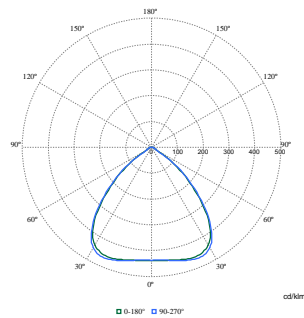

Fotometrische gegevens

Polar Normal (separate) - BY580PI - 910505102879