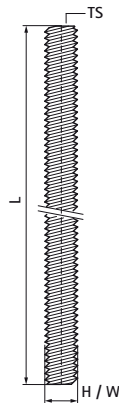

Walraven Draadeind (BUP1000)

(K5504)

Voor schroefdraadverbindingen, hangers en binders

Voordelen & kenmerken

- volgens DIN 976-1
- Materiaal: staal, sterkteklasse 8.8
- Draad met een hoek van 60° biedt de beste prestaties
- Product maakt deel uit van het Walraven BIS UltraProtect® 1000 systeem
- geschikt voor binnen- en buitentoepassingen
- doorstaat min. 1.000 uur zoutsproeitest (max. 5% rood roest) volgens ISO 9227
- M10 & M12 getest op brandveiligheid volgens EN 1366-1

Productnummer	Norm / standaard	Schroefdraad maat	Totale lengte	Totale hoogte	Totale breedte
Referentie letter		TS	L	H	W
Eenheid beschrijving			mm	mm	mm
63181020	DIN 976-1	M8	200	8	8