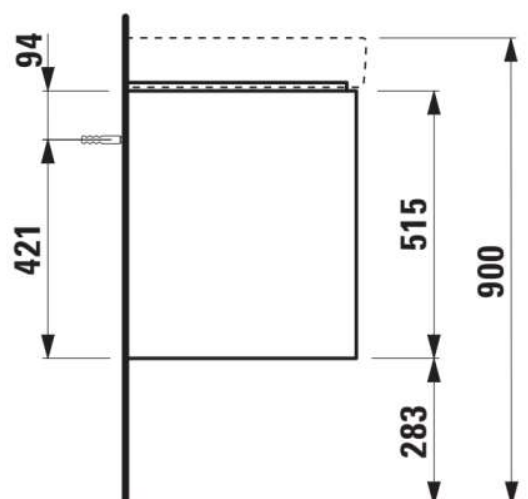

JUNA

Onderkast, 2 lades, passend bij wastafel PRO S 810967 700mm

AFMETINGEN

Lengte	670 mm
Breedte	445 mm
Hoogte	515 mm

KLEUR EN AFWERKING

	260 Wit mat
---	-------------

Afwerking van de voeten : Chroom

Deuren en lades combinatie : 2 lades

Materiaal : MDF

Maximale hoogte poten : 283

Netto gewicht / kg : 25,5

Organiseren vakken : 1

Positie wastafel : Centraal

Structuur meubelen : Lades

Systeem voor sluiten en openen : Softclose lades

Type installatie : Wandhangend

Verstelbare poten

TECHNISCHE TEKENINGEN

TE COMBINEREN MET

Wastafel

H810967...1041

JUNA