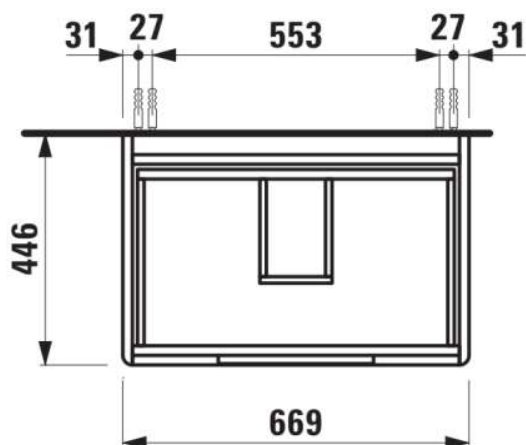

JUNA

Onderkast, 2 lades, passend bij wastafel PRO S 810967 700mm

AFMETINGEN

Lengte	670 mm
Breedte	445 mm
Hoogte	515 mm

KLEUR EN AFWERKING

	260 Wit mat
---	-------------

Afwerking van de voeten : Chroom

Deuren en lades combinatie : 2 lades

Materiaal : MDF

Maximale hoogte poten : 283

Netto gewicht / kg : 25,5

Organiseren vakken : 1

Positie wastafel : Centraal

Structuur meubelen : Lades

Systeem voor sluiten en openen : Softclose lades

Type installatie : Wandhangend

Verstelbare poten

TECHNISCHE TEKENINGEN

TE COMBINEREN MET

Wastafel

H810967...1041

JUNA