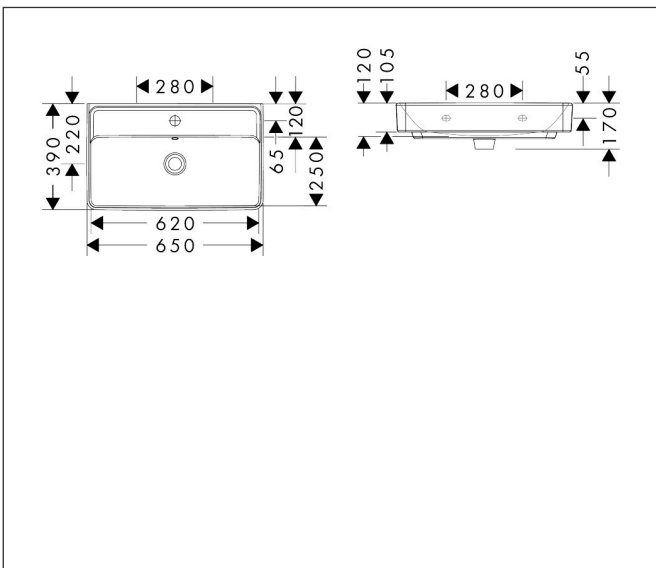

Merk hansgrohe
 Artikelnaam **Xanua Q** wastafel Compact 650/390 met kraangat met overloop, SmartClean
 Art.nr. 61128450
 Oppervlakte wit
 Netto prijs 225,46 EUR

Product foto

Kenmerken

- materiaal: keramiek
- buitenste afmetingen wastafel: 650 x 390 x 105 mm (b x d x h)
- binnenhoogte wastafel: 120 mm
- SmartClean: vuilafstotende glazuurlaag
- glansgraad: glanzend
- Made to fit NoiseReduction: op maat gemaakte geluiddempende mat bijgesloten
- met één kraangat
- met overloop
- zonder afvoergarnituur
- montagewijze: wandmontage
- overloopklasse: CL25

Maat tekeningen

Technologie

Merk hansgrohe
 Artikelnaam **Xanua Q** wastafel Compact 650/390 met kraangat met overloop, SmartClean
 Art.nr. 61128450
 Oppervlakte wit
 Netto prijs 225,46 EUR

Installatievoorbeelden

i Afmetingen kunnen variëren vanwege keramische toleranties die verband houden met het productieproces.

Merk	hansgrohe
Artikelnaam	Xanvia Q wastafel Compact 650/390 met kraangat met overloop, SmartClean
Art.nr.	61128450
Oppervlakte	wit
Netto prijs	225,46 EUR

Explosietekening voor bouwjaar: >04/24

Merk hansgrohe
 Artikelnaam **Xanua Q** wastafel Compact 650/390 met kraangat met overloop, SmartClean
 Art.nr. 61128450
 Oppervlakte wit
 Netto prijs 225,46 EUR

Onderdelen voor bouwjaar: >04/24