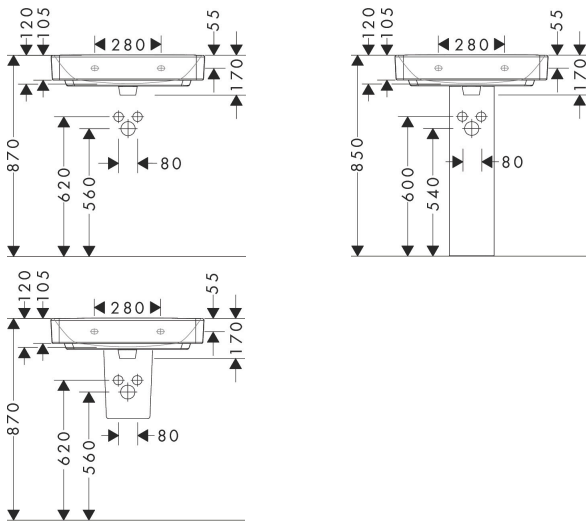

Merk hansgrohe
 Artikelnaam **Xanua Q** wastafel Compact 650/390 met kraangat met overloop, SmartClean
 Art.nr. 61128450
 Oppervlakte wit
 Netto prijs 225,46 EUR

Product foto

Kenmerken

- materiaal: keramiek
- buitenste afmetingen wastafel: 650 x 390 x 105 mm (b x d x h)
- binnenhoogte wastafel: 120 mm
- SmartClean: vuilafstotende glazuurlaag
- glansgraad: glanzend
- Made to fit NoiseReduction: op maat gemaakte geluiddempende mat bijgesloten
- met één kraangat
- met overloop
- zonder afvoergarnituur
- montagewijze: wandmontage
- overloopklasse: CL25

Maat tekeningen

Technologie

Merk hansgrohe
 Artikelnaam **Xanua Q** wastafel Compact 650/390 met kraangat met overloop, SmartClean
 Art.nr. 61128450
 Oppervlakte wit
 Netto prijs 225,46 EUR

Installatievoorbeelden

i Afmetingen kunnen variëren vanwege keramische toleranties die verband houden met het productieproces.

Merk	hansgrohe
Artikelnaam	Xanvia Q wastafel Compact 650/390 met kraangat met overloop, SmartClean
Art.nr.	61128450
Oppervlakte	wit
Netto prijs	225,46 EUR

Explosietekening voor bouwjaar: >04/24

Merk hansgrohe
 Artikelnaam **Xanua Q** wastafel Compact 650/390 met kraangat met overloop, SmartClean
 Art.nr. 61128450
 Oppervlakte wit
 Netto prijs 225,46 EUR

Onderdelen voor bouwjaar: >04/24