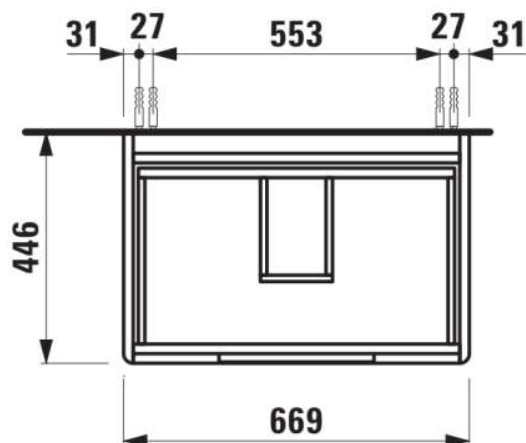

JUNA

Meuble bas, 2 tiroirs, compatible avec le lavabo PRO S 810967 700mm

DIMENSIONS

Longueur	670 mm
Largeur	445 mm
Hauteur	515 mm

COULEUR ET FINITION

	260 Blanc mat
---	---------------

Boîtes de rangement : 1

Combinaison des portes et des tiroirs : 2

Tiroirs

Finition des pieds : Chromé

Hauteur maximale des pieds (mm) : 283

Matériau : MDF

Pieds ajustables

Poids net / kg : 25,5

Position du lavabo : Central

Structure du meuble : Tiroirs

Système d'ouverture et de fermeture : Tiroirs avec fermeture amortie

Type d'installation : Suspendu

DESSINS TECHNIQUES

COMPATIBLE AVEC

Lavabo mural ou à poser
sur meuble

H810967...1041