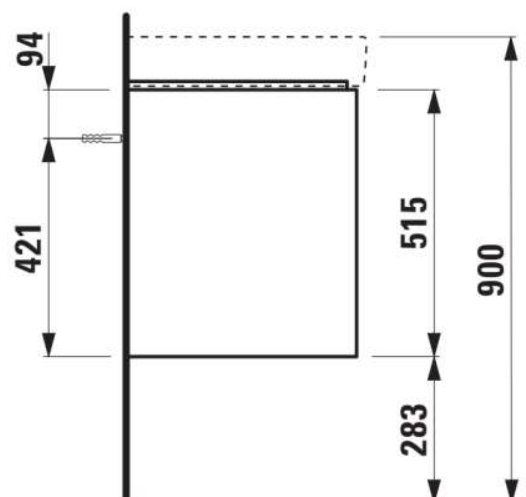

JUNA

Meuble bas, 2 tiroirs, compatible avec le lavabo PRO S 810967 700mm

DIMENSIONS

Longueur	670 mm
Largeur	445 mm
Hauteur	515 mm

COULEUR ET FINITION

	260 Blanc mat
---	---------------

Boîtes de rangement : 1

Combinaison des portes et des tiroirs : 2

Tiroirs

Finition des pieds : Chromé

Hauteur maximale des pieds (mm) : 283

Matériau : MDF

Pieds ajustables

Poids net / kg : 25,5

Position du lavabo : Central

Structure du meuble : Tiroirs

Système d'ouverture et de fermeture : Tiroirs avec fermeture amortie

Type d'installation : Suspendu

DESSINS TECHNIQUES

COMPATIBLE AVEC

Lavabo mural ou à poser
sur meuble

H810967...1041