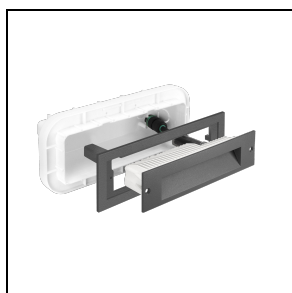

Optionele accessoires

INSERT+ 1

310478

Adapter INSERT+ 1 (achteraf kit Insert 1)

■ AN-g6 / Antraciet

Om een constante actualisering van haar producten te bevorderen, behoudt PERFORMANCE IN LIGHTING zich het recht voor om zonder voorafgaande kennisgeving, wijzigingen aan te brengen. Daarom is het altijd aan te raden om de laatste versie te lezen die op de website www.performanceinlighting.com is gepubliceerd. Geleverde lumenoutput en stroomverbruik, inclusief verliezen, zijn onderhevig aan een tolerantie van +/-7%. Tenzij anders vermeld, gelden de waarden bij een omgevingstemperatuur van 25°C. De garantievoorwaarden zijn beschikbaar op <https://www.performanceinlighting.com/qr/company/led-warranty>