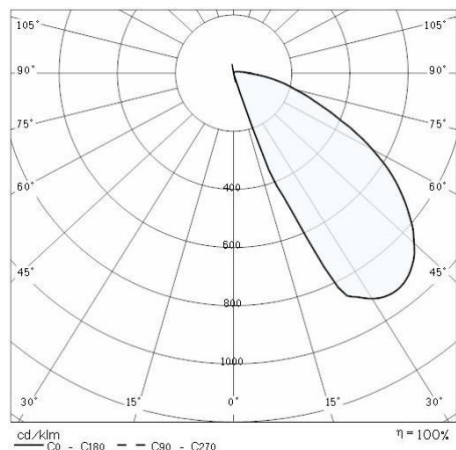

## Algemene informatie

Lamphouder:	LED	Lichtbron:	LED
Nominale lichtstroom [lm]:	850	Reële lichtstroom [lm]:	275
Armatuur wattage [W]:	6 W	Specifieke lichtstroom [lm/W]:	46
CRI:	80	Kleurtemperatuur [K]:	4000
Kleur / Afwerking:	AN-g6 / Antraciet / Structuur mat	IP waarde:	IP65
Impact resistance / impact energy:	IK07 2J xx5	Beschermingsklasse:	I
Optiek:	A37/M - Asymmetrische gemiddelde	Nettogewicht [kg]:	0.461
Totale lengte [mm]:	224	Totale breedte [mm]:	64
Totale hoogte [mm]:	55		

## Fotometrische gegevens