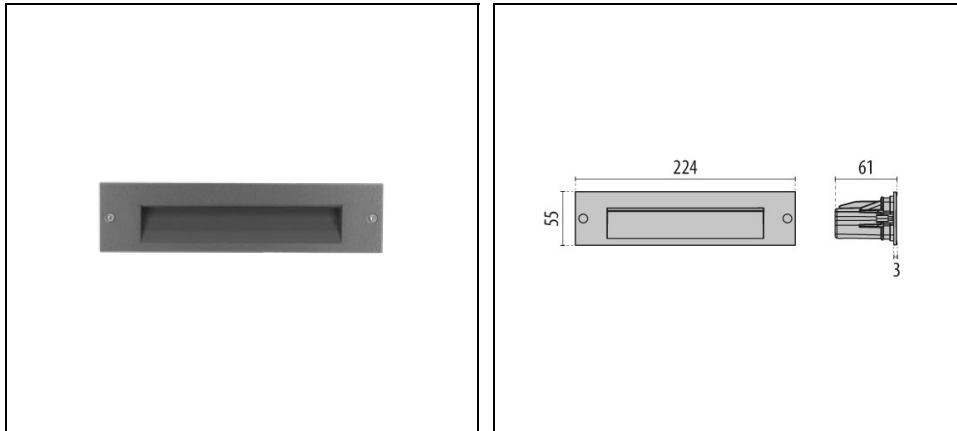

## Omschrijving

Wandinbouwarmaturen voor algemene- en orientatieverlichting voor binnen en buiten bestaande uit:

- Behuizing van spuitgietaluminium gelakt met polyester poederlak ISO 9227/12944 - ISO 9223 (C5)
- Afscherming van vlak van binnen gesatineerd glas
- EPDM pakkingen
- Externe elektrische aansluiting met een waterdichte connector (QUICK), compleet met kabel
- Elektrische connector voor kabels  $\varnothing 7 - \varnothing 12$  mm
- Schroeven van roestvrij staal
- Inbouwdoos separaat te bestellen
- Om de installatie van de inbouwdoos te vereenvoudigen is de inbouwdoos voorzien van een uitneembare deksel waarop zich twee waterpassen bevinden

## Algemene informatie

Lamphouder:	LED	Lichtbron:	LED
Nominale lichtstroom [lm]:	850	Reële lichtstroom [lm]:	275
Armatuur wattage [W]:	6 W	Specifieke lichtstroom [lm/W]:	46
CRI:	80	Kleurtemperatuur [K]:	4000
Kleur / Afwerking:	AN-g6 / Antraciet / Structuur mat	IP waarde:	IP65
Impact resistance / impact energy:	IK07 2J xx5	Beschermingsklasse:	I
Optiek:	A37/M - Asymmetrische gemiddelde	Nettogewicht [kg]:	0.461
Totale lengte [mm]:	224	Totale breedte [mm]:	64
Totale hoogte [mm]:	55		