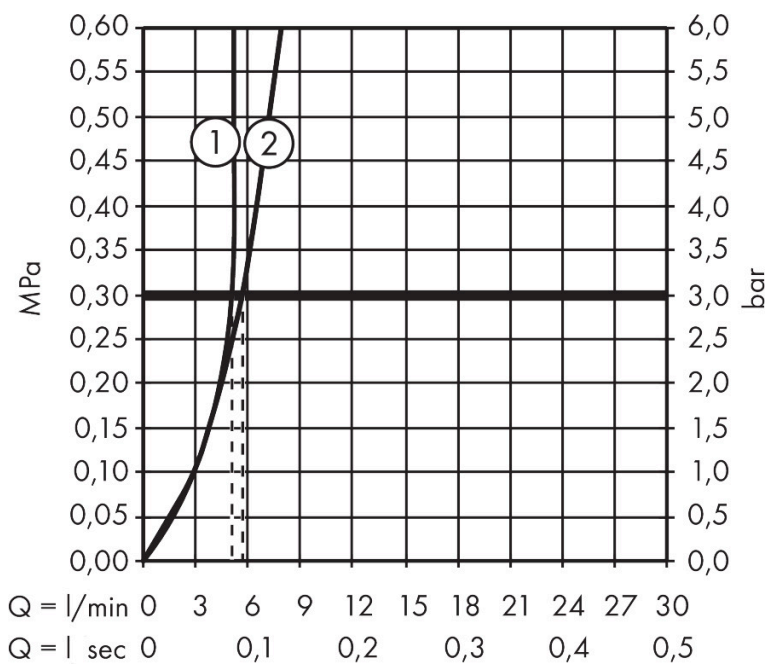

Merk	hansgrohe
Artikelnaam	Vivenis ééngreeps wastafelmengkraan 260 met bidet handdouche en doucheslang 160 cm
Art.nr.	75210140
Oppervlakte	Brushed Bronze
Netto prijs	460,97 EUR

Stroomschema

- 1 Doorstroomcapaciteit mengkraan
- 2 Doorstroomcapaciteit handdouche
- 3 Doorstroomcapaciteit handdouche
- 4 Doorstroomcapaciteit mengkraan