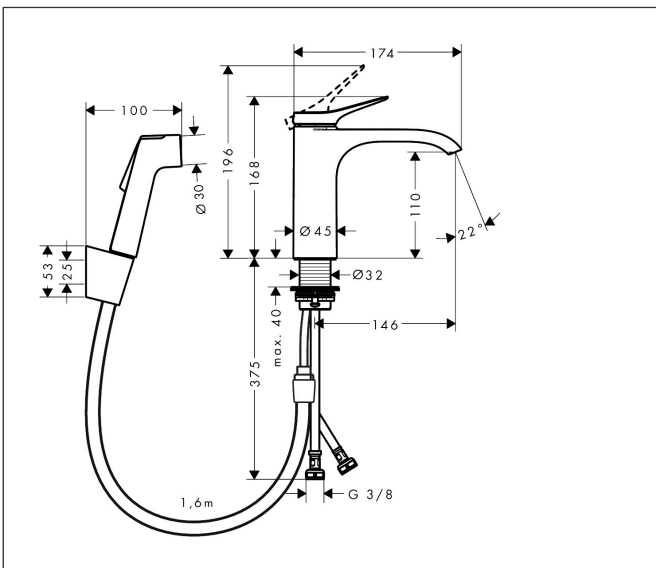

|             |                                                                                              |
|-------------|----------------------------------------------------------------------------------------------|
| Merk        | hansgrohe                                                                                    |
| Artikelnaam | <b>Vivenis</b> ééngreeps wastafelmengkraan 260 met bidet handdouche en doucheslang<br>160 cm |
| Art.nr.     | 75210140                                                                                     |
| Oppervlakte | Brushed Bronze                                                                               |
| Netto prijs | 460,97 EUR                                                                                   |

## Kenmerken

- ComfortZone: 110
- voorsprong uitloop 146 mm
- uitloophoogte: 110 mm
- greepvariant: rechte greep
- vaste uitloop
- straalsoort: WaterfallStream
- bidet handdouche met douchestraal
- maximale doorstroomhoeveelheid bij 3 bar: 4,4 l/min
- keramisch kardoes
- push-open afvoergarnituur G 1¼
- materiaal afvoergarnituur: metaal
- EU taxonomie: max 6l/min - draagt substantieel bij aan duurzaamheid

## Maat tekeningen