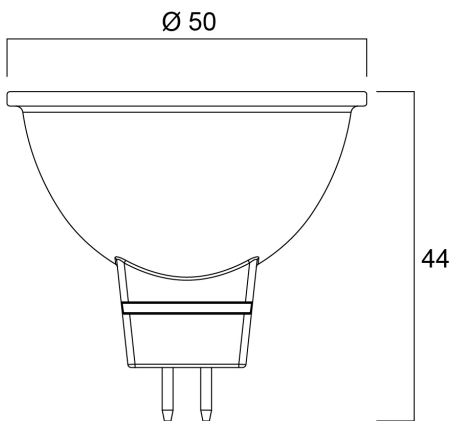

Technische gegevens

Afmetingen (mm)

Fotometrie

RefLED Superia Retro MR16 V3 380LM DIM 840 36 SL

Artikelnummer 0031815

SYLVANIA

Algemene gegevens

Productnaam	RefLED Superia Retro MR16 V3 380LM DIM 840 36 SL
Technologie	LED
Vermogen (nominale) (W)	4.3
Ballonvorm	Reflector
Lampvoet	GU5.3
Ballonafwerking	Fresnellens
Type armatuur (open/gesloten)	Open
Algemene toepassing	Onderwijs, Horeca, Museums en galerieën, Kantoor, Residentieel & Consument, Winkel
ETIM klasse	EC001959
Garantie	5 jaar

Gegevens levensduur

Gemiddelde nominale levensduur - L70 B50	25000
--	-------

Fysieke gegevens

Kleur behuizing	Transparant
IP waarde	IP20
Hoogte (mm)	44
Nominale diameter product (mm)	50
Gewicht (kg)	0.033

RefLED Superia Retro MR16 V3 380LM DIM 840 36 SL

Artikelnummer 0031815

SYLVANIA

Verpakkingen

EAN code	5410288318158
Enkele lengte verpakking (cm)	6.1
Enkele breedte verpakking (cm)	5.1
Hoogte eenheidsverpakking (cm)	8.2
DUN14 (inner)	15410288318155
Eenheden per binnendoos	6
Binnenhoogte verpakking (cm)	19.4
Binnenbreedte verpakking (cm)	11.1
Binnenlengte verpakking (cm)	9.2
DUN14 (outer)	25410288318152
Eenheden per omdoos	60
Lengte omdoos (cm)	58.5
Breedte omdoos (cm)	20.8
Diepte omdoos (cm)	20.8