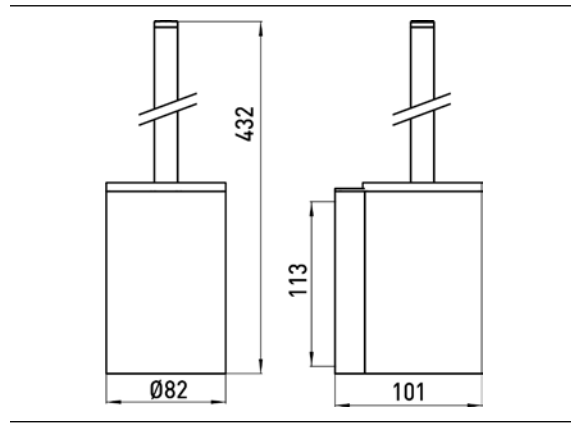

### Toiletborstelgarnituur chroom

Art.nr.3515 001 04

wandmodel, metaal chroom/wit