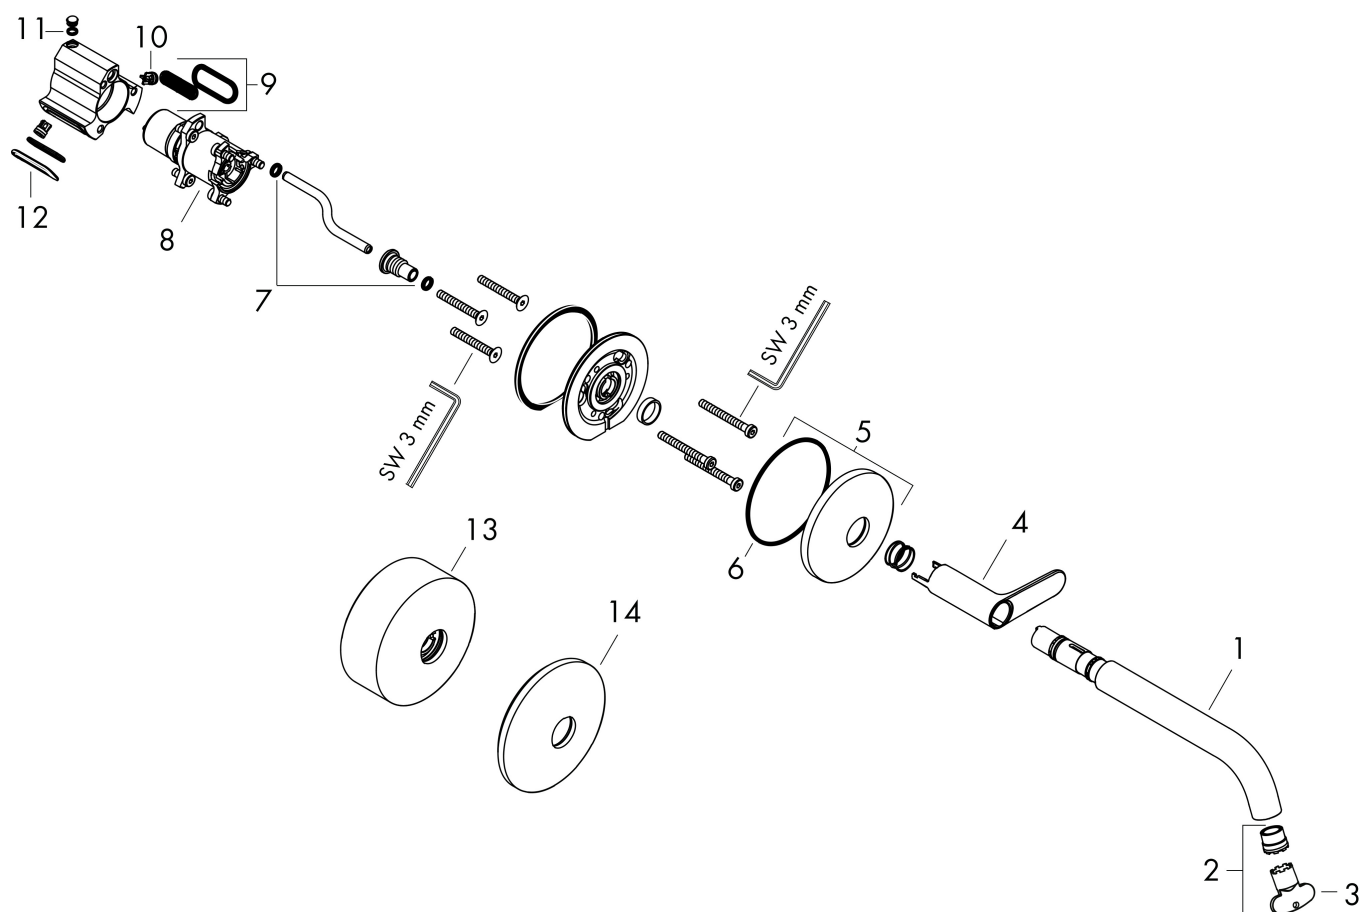

Merk	AXOR
Artikelnaam	AXOR One wastafelkraan inbouw voor wandmontage Select, voorsprong 220 mm
Art.nr.	48112950
Oppervlakte	Brushed Brass
Netto prijs	896,91 EUR

Explosietekening voor bouwjaar: >06/21