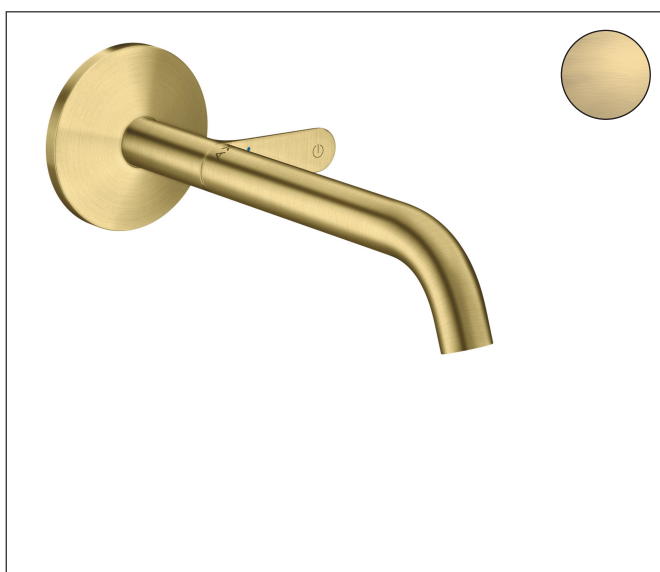

Merk	AXOR
Artikelnaam	<b>AXOR One</b> wastafelkraan inbouw voor wandmontage Select, voorsprong 220 mm
Art.nr.	48112950
Oppervlakte	Brushed Brass
Netto prijs	896,91 EUR

## Product foto

## Kenmerken

- voorsprong uitloop 220 mm
- greepvariant: Select
- vaste uitloop
- straalsoort: normale straal
- maximale doorstroomhoeveelheid bij 3 bar: 5 l/min
- Select kardoos met temperatuurregeling
- Select-knop aan/uit bediening
- zonder wastegarnituur, met afvoerplug (art.nr. 50001)
- EU taxonomie: max 6l/min - draagt substantieel bij aan duurzaamheid

## Straalsoorten

Merk	AXOR
Artikelnaam	<b>AXOR One</b> wastafelkraan inbouw voor wandmontage Select, voorsprong 220 mm
Art.nr.	48112950
Oppervlakte	Brushed Brass
Netto prijs	896,91 EUR