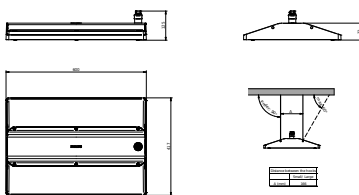

GentleSpace Gen4

	Onderdelen en documentatie zijn voor langere tijd beschikbaar.
Ingebedde koolstof (A1-A3)	78,7 kg CO₂e
Verhouding van bewerkte materialen in product	38,9 %
Recyclebare inhoudsverhouding van het eindproduct	58,1 %
GWP totaal B6 (kg CO₂eq) Opgegeven eenheid	Bereken met uw lokale energiemixwaarde: Vermogen (kW, aangegeven eenheid) * Levensduur (uren, aangegeven eenheid) * Energiemix (kg CO₂eq / kWh)
GWP totaal B6 (kg CO₂eq) Functionele eenheid	Bereken met uw lokale energiemixwaarde: Aangegeven vermogen (kW) * 1000 (lm) / lumenoutput (lm) Aangegeven eenheid *

	35000 (uur) * energiemix (kg CO₂ eq / kWh)
Productgegevens	
Productnaam voor bestelling	BY581P 250S/840 DIA WB GC SI
Volledige productnaam	BY581P 250S/840 DIA WB GC SI
Full EOC	872016959416600
Bestelcode	8720169594166
Materiaalnr. (12NC)	910505102880
Lokale code	8720169594166
Numerator - Aantal per pak	1
EAN/UPC - product/behuizing	8720169594166
Numerator - Dozen per buitendoos	1
EAN/UPC - Case	8720169594166
Code productfamilie	BY581P [Gentlespace gen4 Large]

Maatschets

BY581P, BY583P suspended