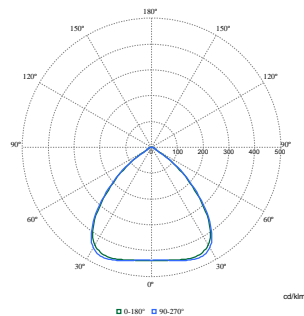

Fotometrische gegevens

Polar Normal (separate) - BY580PI - 910505102880