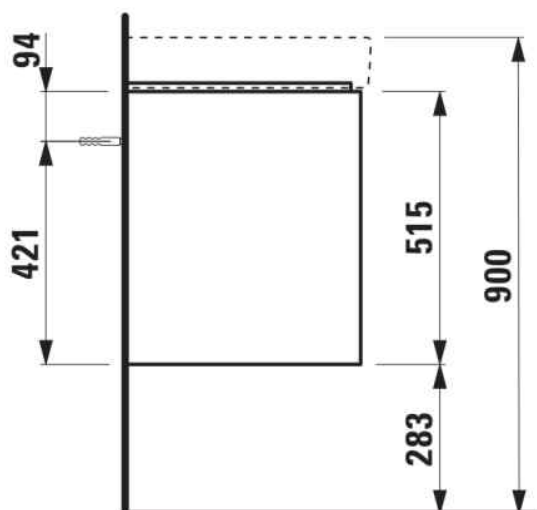

JUNA

Onderbouwkast, 2 laden. Passend bij wastafel PRO S H810964 / PRO X 810864

AFMETINGEN

Lengte	620 mm
Breedte	445 mm
Hoogte	515 mm

KLEUR EN AFWERKING

267 Wild oak

Afwerking van de voeten : Chroom

Deuren en laden combinatie : 2 lades

Materiaal : MDF

Maximale hoogte poten : 283

Netto gewicht / kg : 24,8

Organiseren vakken : 1

Positie wastafel : Centraal

Structuur meubelen : Lades

Systeem voor sluiten en openen : Softclose lades

Type installatie : Wandhangend

Verstelbare poten

TECHNISCHE TEKENINGEN

TE COMBINEREN MET

Wastafel

H810864...1041

Wastafel

H810864...1091

Wastafel