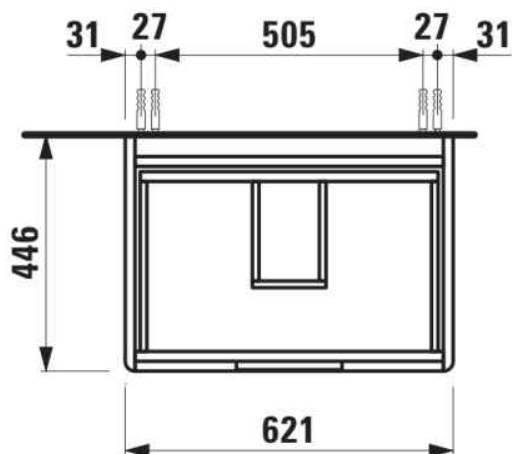

JUNA

Onderbouwkast, 2 laden. Passend bij wastafel PRO S H810964 / PRO X 810864

AFMETINGEN

Lengte	620 mm
Breedte	445 mm
Hoogte	515 mm

KLEUR EN AFWERKING

267 Wild oak

Afwerking van de voeten : Chroom

Deuren en laden combinatie : 2 lades

Materiaal : MDF

Maximale hoogte poten : 283

Netto gewicht / kg : 24,8

Organiseren vakken : 1

Positie wastafel : Centraal

Structuur meubelen : Lades

Systeem voor sluiten en openen : Softclose lades

Type installatie : Wandhangend

Verstelbare poten

TECHNISCHE TEKENINGEN

TE COMBINEREN MET

Wastafel

H810864...1041

Wastafel

H810864...1091

Wastafel