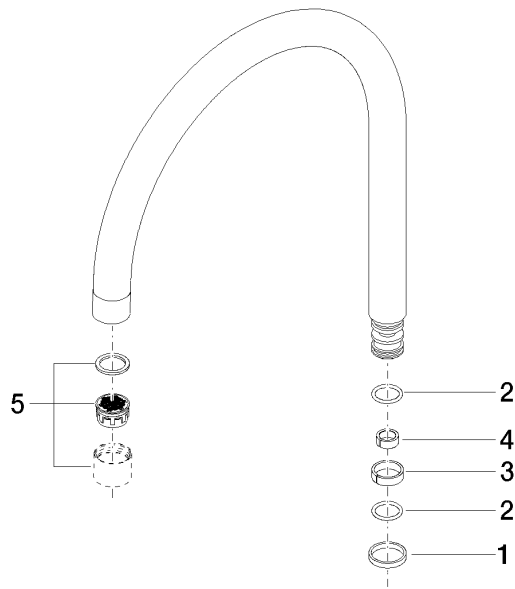

Auslauf 240 mm, 1,5 gpm - Dark Platinum gebürstet

90 28 22 202 03

Auslauf 240 mm, 1,5 gpm - Dark Platinum gebürstet

90 28 22 202 03

Auslauf 240 mm, 1,5 gpm - Dark Platinum gebürstet

90 28 22 202 03

Auslauf 240 mm, 1,5 gpm - Dark Platinum gebürstet

90 28 22 202 03

Auslauf 240 mm, 1,5 gpm - Dark Platinum gebürstet

90 28 22 202 03

Ersatzteilstückliste

Nr.	Artikelnummer	Benennung	Verbaumenge	Lieferzeit
	90 28 10 125 00 90	Gleitring -	6	2