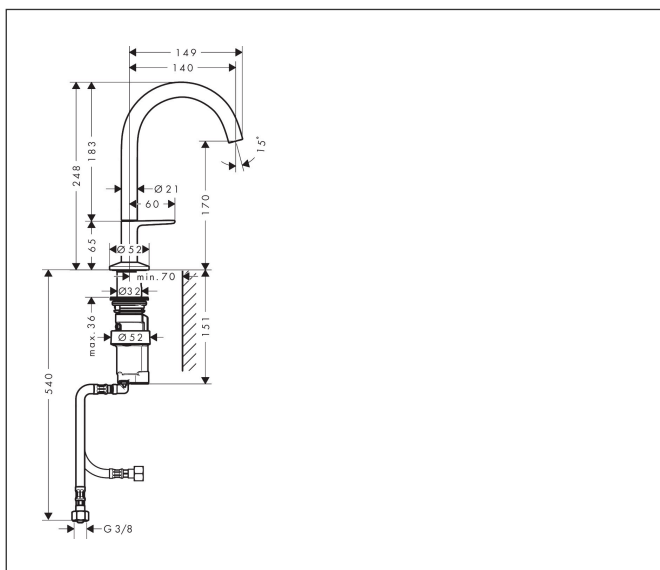

Merk AXOR
 Artikelnaam **AXOR One** wastafelmengkraan 170 Select met PushOpen afvoer
 Art.nr. 48020950
 Oppervlakte Brushed Brass
 Netto prijs 840,86 EUR

Product foto

Maat tekeningen

Kenmerken

- ComfortZone: 170
- voorsprong uitloop 140 mm
- uitloophoogte: 170 mm
- greepvariant: Select
- straalsoort: normale straal
- maximale doorstroomhoeveelheid bij 3 bar: 5 l/min
- Select kardoos met temperatuurregeling
- Select-knop aan/uit bediening
- push-open afvoergarnituur G 1 1/4
- materiaal afvoergarnituur: metaal
- koud water met de greep in de middenpositie, bespaart energie en kosten
- EU taxonomie: max 6l/min - draagt substantieel bij aan duurzaamheid

Technologie

Straalsoorten

Merk AXOR
Artikelnaam **AXOR One** wastafelmengkraan 170 Select met PushOpen afvoer
Art.nr. 48020950
Oppervlakte Brushed Brass
Netto prijs 840,86 EUR

Stroomschema