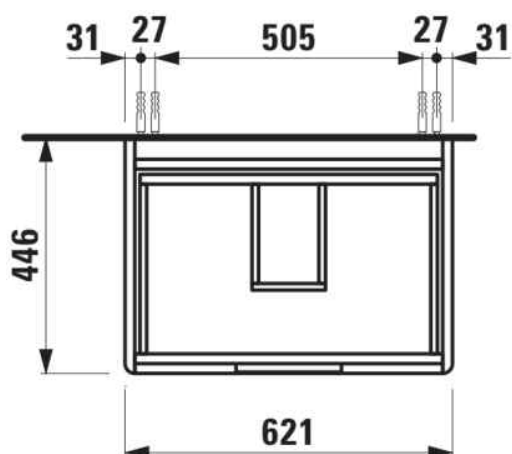

JUNA

Meuble sous lavabo, 2 tiroirs, compatible avec le lavabo PRO S H810964 / PRO X 810864

DIMENSIONS

Longueur	620 mm
Largeur	445 mm
Hauteur	515 mm

COULEUR ET FINITION

 267	Chêne sauvage
---	---------------

Boîtes de rangement : 1

Combinaison des portes et des tiroirs : 2

Tiroirs

Finition des pieds : Chromé

Hauteur maximale des pieds (mm) : 283

Matériau : MDF

Pieds ajustables

Poids net / kg : 24,8

Position du lavabo : Central

Structure du meuble : Tiroirs

Système d'ouverture et de fermeture : Tiroirs avec fermeture amortie

Type d'installation : Suspendu

DESSINS TECHNIQUES

COMPATIBLE AVEC

Lavabo

H810864...1041