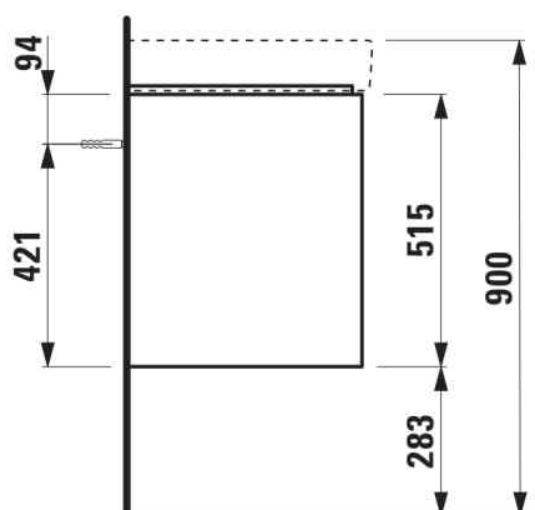

JUNA

Meuble sous lavabo, 2 tiroirs, compatible avec le lavabo PRO S H810964 / PRO X 810864

DIMENSIONS

Longueur	620 mm
Largeur	445 mm
Hauteur	515 mm

COULEUR ET FINITION

 267	Chêne sauvage
---	---------------

Boîtes de rangement : 1

Combinaison des portes et des tiroirs : 2

Tiroirs

Finition des pieds : Chromé

Hauteur maximale des pieds (mm) : 283

Matériau : MDF

Pieds ajustables

Poids net / kg : 24,8

Position du lavabo : Central

Structure du meuble : Tiroirs

Système d'ouverture et de fermeture : Tiroirs avec fermeture amortie

Type d'installation : Suspendu

DESSINS TECHNIQUES

COMPATIBLE AVEC

Lavabo

H810864...1041