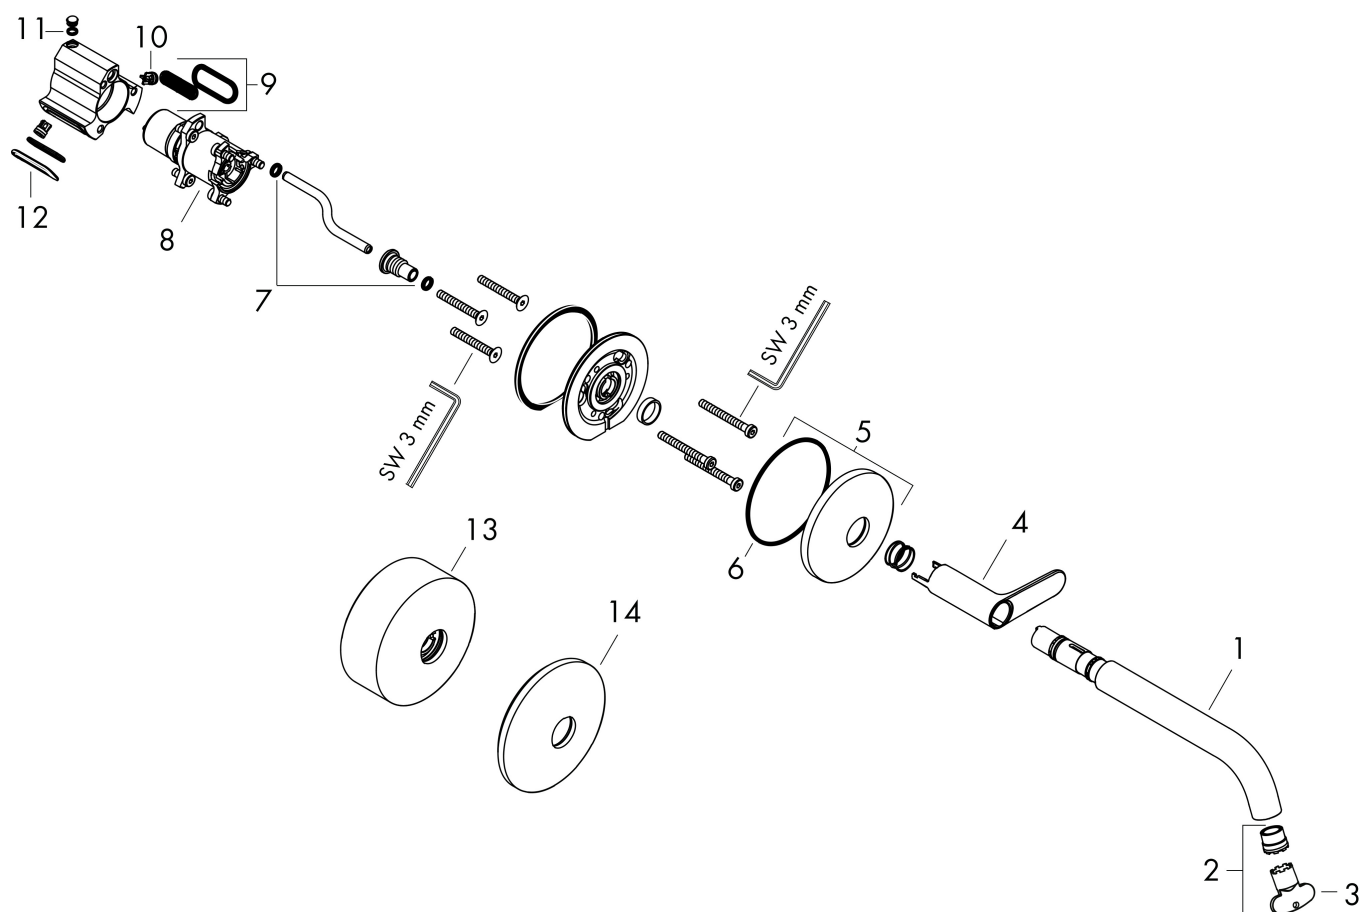

Merk	AXOR
Artikelnaam	AXOR One wastafelkraan inbouw voor wandmontage Select, voorsprong 220 mm
Art.nr.	48112990
Oppervlakte	Polished Gold Optic
Netto prijs	896,91 EUR

Product foto

Kenmerken

- voorsprong uitloop 220 mm
- greepvariant: Select
- vaste uitloop
- straalsoort: normale straal
- maximale doorstroomhoeveelheid bij 3 bar: 5 l/min
- Select kardoos met temperatuurregeling
- Select-knop aan/uit bediening
- zonder wastegarnituur, met afvoerplug (art.nr. 50001)
- EU taxonomie: max 6l/min - draagt substantieel bij aan duurzaamheid

Benodigde onderdelen

Product foto	Artikelnaam	Art.nr.	Prijs
	hansgrohe inbouwdeel 1-gats wastafelkraan Select wandmontage	13625180	298,94

Merk	AXOR
Artikelnaam	AXOR One wastafelkraan inbouw voor wandmontage Select, voorsprong 220 mm
Art.nr.	48112990
Oppervlakte	Polished Gold Optic
Netto prijs	896,91 EUR

Stroomschema

Merk	AXOR
Artikelnaam	AXOR One wastafelkraan inbouw voor wandmontage Select, voorsprong 220 mm
Art.nr.	48112990
Oppervlakte	Polished Gold Optic
Netto prijs	896,91 EUR

Explosietekening voor bouwjaar: >06/21

Merk	AXOR
Artikelnaam	AXOR One wastafelkraan inbouw voor wandmontage Select, voorsprong 220 mm
Art.nr.	48112990
Oppervlakte	Polished Gold Optic
Netto prijs	896,91 EUR

Onderdelen voor bouwjaar: >06/21

Pos	Beschrijving	Art.nr.	Prijs
1	uitloop compl.	94313990	177,42
2	perlator compl.	93118000	21,22
3	montagesleutel	98987000	8,01
4	greep	94314990	177,42
5	rozet Ø 80 mm	94315990	122,30
6	O-ring 72x2	98395000	3,12
7	O-ring 6x2	98458000	3,12
8	kardoes compl.	94317000	312,42
9	zeef	94316000	26,73
10	terugslagklep	93250000	26,73
11	O-ring 4x1,5	93463000	3,12
12	O-ring 25x2,5	92146000	8,01
13	rozet hoogte = 36 mm (bij geringe inbouwdiepte)	13610990	56,11
14	rozet Ø 90 mm	13611990	56,11
a	Inbouwdelen	13625180	298,94