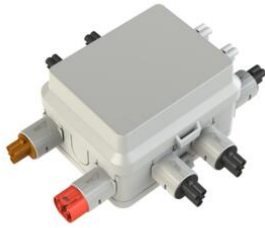

Stekerbare kabeldozen

**AKW-S5, serieschakeling**

- Voorzien van 1x voeding (male rood), 1x schakelaar (female bruin), 2x lichtpunt aansluiting (female wit).
- Attema connectoren Installeren 2.0.

Artikelnr.:	AT8505-5
EAN:	8712259554037
Verpakkingshoeveelheid	1 st.
Schakeling	Serieschakeling
Aantal uitgangen	5
Toegekende isolatiespanning Ui	690 V
Montagewijze	Wand-/plafondmontage
Beschermingsgraad (IP)	IP20
Materiaal	Kunststof
Breedte	95 mm
Lengte	120 mm
Diameter	
Halogenvrij	Ja
Kleur	Grijs
Uitvoering	Aansluitkast
Oppervlaktebescherming	Geen (onbehandeld)
Explosiegeteste uitvoering	Nee
Voor explosieveilige (Ex) zone gas	Zonder
Voor Ex-zone met stof	Zonder
Insteltemperatuur	-40 - 70 °C
Diepte	80 mm
Uitvoering deksel, paneel	Blindeksel
Beschermingsgraad (NEMA)	-
Functiebehoud	Zonder
Uitrusting met	Montageplaat
Vorm	Rechthoekig
Weersbestendig	Nee
Aansluitbaar	Nee
Aantal invoeren	10
Voor buisdiameter	Overig
Max. aderdoorsnede	6 mm ²
Ondergrondse montage	Nee
Montage onder water	Nee
Achterinvoer	Nee
Type behuizingsdoorvoer	Overig
Transparant deksel	Nee
Dekselbevestiging	Inklikkend (snap)
Gietbaar, kan gegoten worden	Nee
Giethars meegeleverd	Nee
Verzegelbaar	Nee
Met afscherming	Nee

De stekerbare kabeldozen van Attema bieden veelzijdige oplossingen voor de verdeling en voeding van zowel lichtpunten als wandcontactdozen. Of het nu gaat om een enkelpolige aansluiting, serieschakeling of wisselschakeling, deze kabeldozen maken elke configuratie eenvoudig realiseerbaar. Ze zijn geschikt voor de aansluiting van 2-voudige of 4-voudige wandcontactdozen en bieden maximale flexibiliteit voor iedere installatie.

Installeren 2.0 is een stekbaar installatiesysteem gebaseerd op voorbedrade centraal- en kabeldozen in combinatie met prefab gemonteerd schakelmateriaal en een stekerbare groepenkast. Deze onderdelen worden met soepele kabels aangesloten. De installatietijd wordt daardoor sterk bekort ten opzichte van traditioneel installeren, en faalkosten worden tot een minimum beperkt.