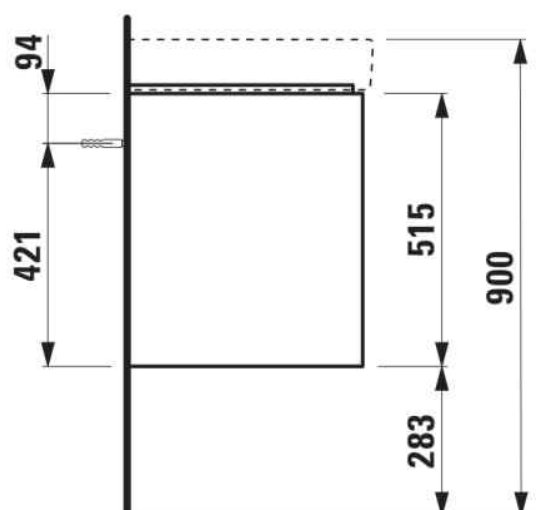

JUNA

Onderbouwkast, 2 laden. Passend bij wastafel PRO S H810964 / PRO X 810864

AFMETINGEN

Lengte	620 mm
Breedte	445 mm
Hoogte	515 mm

KLEUR EN AFWERKING

 266 Traffic Grey

Afwerking van de voeten : Chroom

Deuren en laden combinatie : 2 lades

Materiaal : MDF

Maximale hoogte poten : 283

Netto gewicht / kg : 24,8

Organiseren vakken : 1

Positie wastafel : Centraal

Structuur meubelen : Lades

Systeem voor sluiten en openen : Softclose lades

Type installatie : Wandhangend

Verstelbare poten

TECHNISCHE TEKENINGEN

TE COMBINEREN MET

Wastafel

H810864...1041

Wastafel

H810864...1091

Wastafel