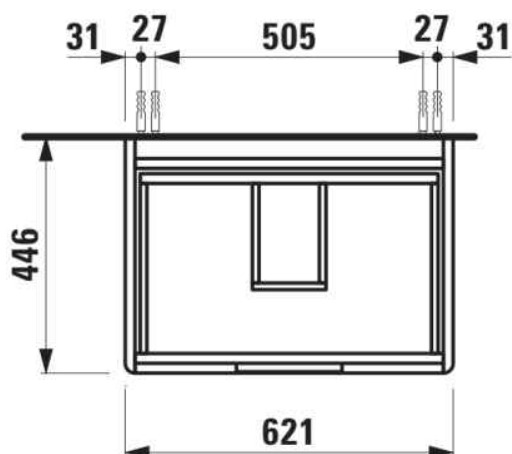

JUNA

Onderbouwkast, 2 laden. Passend bij wastafel PRO S H810964 / PRO X 810864

AFMETINGEN

Lengte	620 mm
Breedte	445 mm
Hoogte	515 mm

KLEUR EN AFWERKING

 266 Traffic Grey

Afwerking van de voeten : Chroom

Deuren en laden combinatie : 2 lades

Materiaal : MDF

Maximale hoogte poten : 283

Netto gewicht / kg : 24,8

Organiseren vakken : 1

Positie wastafel : Centraal

Structuur meubelen : Lades

Systeem voor sluiten en openen : Softclose lades

Type installatie : Wandhangend

Verstelbare poten

TECHNISCHE TEKENINGEN

TE COMBINEREN MET

Wastafel

H810864...1041

Wastafel

H810864...1091

Wastafel