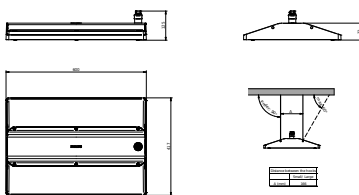

GentleSpace Gen4

	Onderdelen en documentatie zijn voor langere tijd beschikbaar.
Ingebedde koolstof (A1-A3)	78,7 kg CO₂e
Verhouding van bewerkte materialen in product	38,9 %
Recyclebare inhoudsverhouding van het eindproduct	58,1 %
GWP totaal B6 (kg CO₂eq) Opgegeven eenheid	Bereken met uw lokale energiemixwaarde: Vermogen (kW, aangegeven eenheid) * Levensduur (uren, aangegeven eenheid) * Energiemix (kg CO₂eq / kWh)
GWP totaal B6 (kg CO₂eq) Functionele eenheid	Bereken met uw lokale energiemixwaarde: Aangegeven vermogen (kW) * 1000 (lm) / lumenoutput (lm) Aangegeven eenheid *

	35000 (uur) * energiemix (kg CO₂ eq / kWh)
Productgegevens	
Productnaam voor bestelling	BY581P 350S/840 DIA WB GC SI
Volledige productnaam	BY581P 350S/840 DIA WB GC SI
Full EOC	872016959417300
Bestelcode	8720169594173
Materiaalnr. (12NC)	910505102881
Lokale code	8720169594173
Numerator - Aantal per pak	1
EAN/UPC - product/behuizing	8720169594173
Numerator - Dozen per buitendoos	1
EAN/UPC - Case	8720169594173
Code productfamilie	BY581P [Gentlespace gen4 Large]

Maatschets

BY581P, BY583P suspended