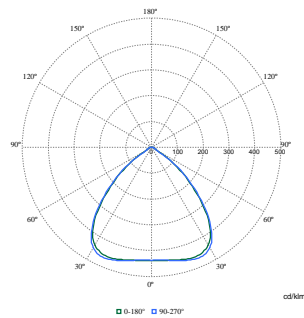

Fotometrische gegevens

Polar Normal (separate) - BY580PI - 910505102881