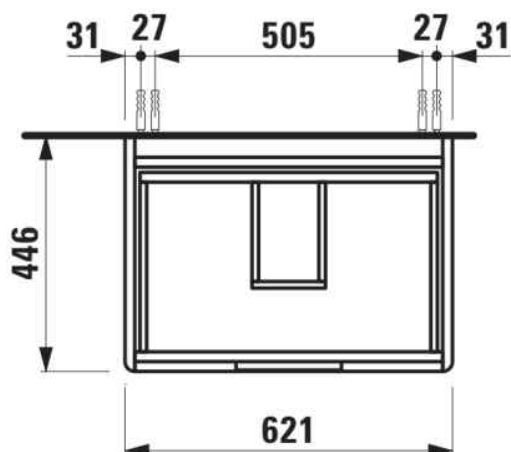

JUNA

Meuble sous lavabo, 2 tiroirs, compatible avec le lavabo PRO S H810964 / PRO X 810864

DIMENSIONS

Longueur	620 mm
Largeur	445 mm
Hauteur	515 mm

COULEUR ET FINITION

■ 266 Gris traffic

Boîtes de rangement : 1

Combinaison des portes et des tiroirs : 2

Tiroirs

Finition des pieds : Chromé

Hauteur maximale des pieds (mm) : 283

Matériau : MDF

Pieds ajustables

Poids net / kg : 24,8

Position du lavabo : Central

Structure du meuble : Tiroirs

Système d'ouverture et de fermeture : Tiroirs avec fermeture amortie

Type d'installation : Suspendu

DESSINS TECHNIQUES

COMPATIBLE AVEC

Lavabo

H810864...1041

Lavabo