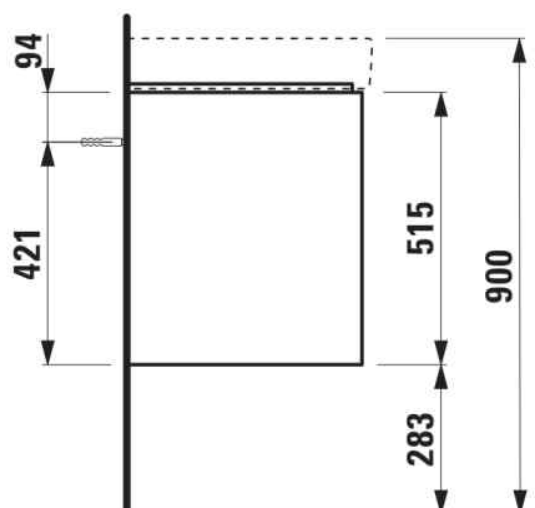

JUNA

Meuble sous lavabo, 2 tiroirs, compatible avec le lavabo PRO S H810964 / PRO X 810864

DIMENSIONS

Longueur	620 mm
Largeur	445 mm
Hauteur	515 mm

COULEUR ET FINITION

■ 266 Gris traffic

Boîtes de rangement : 1

Combinaison des portes et des tiroirs : 2

Tiroirs

Finition des pieds : Chromé

Hauteur maximale des pieds (mm) : 283

Matériau : MDF

Pieds ajustables

Poids net / kg : 24,8

Position du lavabo : Central

Structure du meuble : Tiroirs

Système d'ouverture et de fermeture : Tiroirs avec fermeture amortie

Type d'installation : Suspendu

DESSINS TECHNIQUES

COMPATIBLE AVEC

Lavabo

H810864...1041

Lavabo