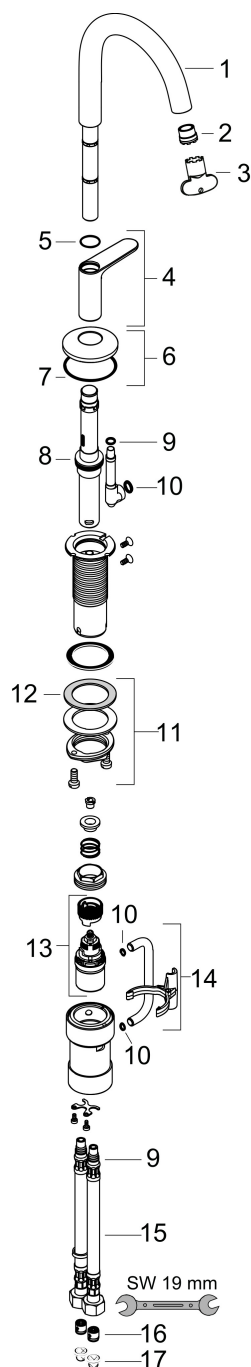

Merk	AXOR
Artikelnaam	AXOR One wastafelmengkraan 260 Select voor waskommen met PushOpen afvoer
Art.nr.	48030950
Oppervlakte	Brushed Brass
Netto prijs	1.093,11 EUR

Product foto

Maat tekeningen

Kenmerken

- ComfortZone: 260
- voorsprong uitloop 165 mm
- uitloophoogte: 265 mm
- greepvariant: Select
- straalsoort: normale straal
- maximale doorstroomhoeveelheid bij 3 bar: 5 l/min
- Select kardoos met temperatuurregeling
- Select-knop aan/uit bediening
- push-open afvoergarnituur G 1 1/4
- materiaal afvoergarnituur: metaal
- koud water met de greep in de middenpositie, bespaart energie en kosten
- EU taxonomie: max 6l/min - draagt substantieel bij aan duurzaamheid

Technologie

Straalsoorten

Merk AXOR
Artikelnaam **AXOR One** wastafelmengkraan 260 Select voor waskommen met PushOpen afvoer
Art.nr. 48030950
Oppervlakte Brushed Brass
Netto prijs 1.093,11 EUR

Stroomschema

Merk	AXOR
Artikelnaam	AXOR One wastafelmengkraan 260 Select voor waskommen met PushOpen afvoer
Art.nr.	48030950
Oppervlakte	Brushed Brass
Netto prijs	1.093,11 EUR

Explosietekening voor bouwjaar: >04/21

Merk	AXOR
Artikelnaam	AXOR One wastafelmengkraan 260 Select voor waskommen met PushOpen afvoer
Art.nr.	48030950
Oppervlakte	Brushed Brass
Netto prijs	1.093,11 EUR

Onderdelen voor bouwjaar: >04/21

Pos	Beschrijving	Art.nr.	Prijs
1	uitloop compl.	94237950	177,42
2	perlator compl.	93118000	21,22
3	montagesleutel	98987000	8,01
4	greep	94239950	230,26
5	O-ring 17x1	94259000	3,12
6	rozet voor uitloop	93998950	51,06
7	O-Ring 46x2	98195000	3,12
8	O-ring 24x2,5	98145000	3,12
9	O-ring 7x1,5	98422000	3,12
10	O-ring 8x2	98112000	3,12
11	schachtbevestigingsset compl. (Ø 32)	13961000	21,22
12	stelring	97548000	3,12
13	kardoes compl.	92529000	95,16
14	aansluitbocht	94262000	54,08
15	aansluitslang 450 mm M8x0,75 G3/8	93405000	34,01
16	terugslagklep DW 10	96456000	8,01
17	zeefdichting	95291000	10,82
a	Afvoerplug Push-Open	50100950	86,95
b	schachtverlenging	13898000	66,87