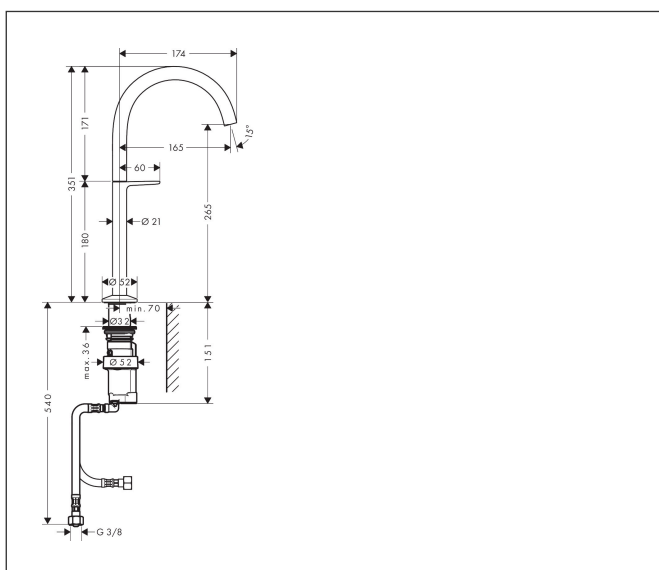

Merk	AXOR
Artikelnaam	AXOR One wastafelmengkraan 260 Select voor waskommen met PushOpen afvoer
Art.nr.	48030950
Oppervlakte	Brushed Brass
Netto prijs	1.093,11 EUR

Product foto

Maat tekeningen

Kenmerken

- ComfortZone: 260
- voorsprong uitloop 165 mm
- uitloophoogte: 265 mm
- greepvariant: Select
- straalsoort: normale straal
- maximale doorstroomhoeveelheid bij 3 bar: 5 l/min
- Select kardoos met temperatuurregeling
- Select-knop aan/uit bediening
- push-open afvoergarnituur G 1 1/4
- materiaal afvoergarnituur: metaal
- koud water met de greep in de middenpositie, bespaart energie en kosten
- EU taxonomie: max 6l/min - draagt substantieel bij aan duurzaamheid

Technologie

Straalsoorten

Merk AXOR
Artikelnaam **AXOR One** wastafelmengkraan 260 Select voor waskommen met PushOpen afvoer
Art.nr. 48030950
Oppervlakte Brushed Brass
Netto prijs 1.093,11 EUR

Stroomschema

Merk	AXOR
Artikelnaam	AXOR One wastafelmengkraan 260 Select voor waskommen met PushOpen afvoer
Art.nr.	48030950
Oppervlakte	Brushed Brass
Netto prijs	1.093,11 EUR

Explosietekening voor bouwjaar: >04/21

Merk	AXOR
Artikelnaam	AXOR One wastafelmengkraan 260 Select voor waskommen met PushOpen afvoer
Art.nr.	48030950
Oppervlakte	Brushed Brass
Netto prijs	1.093,11 EUR

Onderdelen voor bouwjaar: >04/21

Pos	Beschrijving	Art.nr.	Prijs
1	uitloop compl.	94237950	177,42
2	perlator compl.	93118000	21,22
3	montagesleutel	98987000	8,01
4	greep	94239950	230,26
5	O-ring 17x1	94259000	3,12
6	rozet voor uitloop	93998950	51,06
7	O-Ring 46x2	98195000	3,12
8	O-ring 24x2,5	98145000	3,12
9	O-ring 7x1,5	98422000	3,12
10	O-ring 8x2	98112000	3,12
11	schachtbevestigingsset compl. (Ø 32)	13961000	21,22
12	stelring	97548000	3,12
13	kardoes compl.	92529000	95,16
14	aansluitbocht	94262000	54,08
15	aansluitslang 450 mm M8x0,75 G3/8	93405000	34,01
16	terugslagklep DW 10	96456000	8,01
17	zeefdichting	95291000	10,82
a	Afvoerplug Push-Open	50100950	86,95
b	schachtverlenging	13898000	66,87