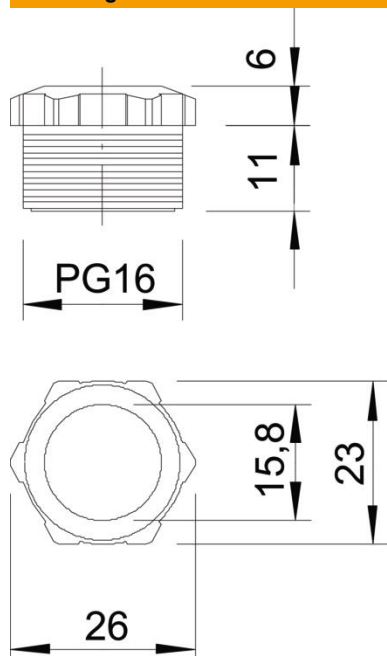

Technisch specificatieblad

Drukschroef, PG-schroefdraad, lichtgrijs

Artikelnummer: 2025167

Drukschroef conform DIN 46320 (deel 1), met PG-schroefdraad conform DIN 40430.

PS Polystyreen

Stamgegevens

Artikelnummer	2025167
Type	107 E PG16 PS
Omschrijving 1	Drukschroef
Fabrikant	OBO
Dimensie	PG16
Kleur	lichtgrijs; RAL 7035
Materiaal	Polystyreen
Kleinste verkoop-eenheid	100
Eenheid van hoeveelheid	Stuk
Gewicht	0,319 kg
Eenheid gewicht	kg/100 st.
CO2-voetafdruk (GWP) van wieg tot poort	0,0126 kg CO2e / 1 Stuk

Technisch specificatieblad

Drukschroef, PG-schroefdraad, lichtgrijs

Artikelnummer: 2025167

Afmetingen

Maat D	15,8 mm
Afmeting e	26 mm
Maat L1	12 mm
Maat L2	6 mm

Technische gegevens

Soort schroefdraad	PG
Nominale schroefdraadmaat	16
Spoed	1,41 mm
Glasvezelversterkt	nee
Halogeenvrij	ja
Slagvast	ja
Sleutelwijdte	23
Treklastingsmogelijkheid	nee