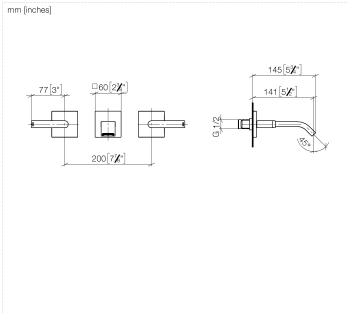

Empfohlenes Zubehör

- UP-Wandbatterie Auslauf mittig -** 35 700 970 90
- Min. Einbautiefe 110 mm
 - Max. Einbautiefe 150 mm

Empfohlenes Zubehör

- UP-Wandbatterie variable Positionierung -** 35 720 970 90
- Min. Einbautiefe 110 mm
 - Max. Einbautiefe 150 mm

36 707 671

Durchflussdiagramm

IMO Waschtisch-Wandbatterie ohne Ablaufgarnitur - Light Gold gebürstet

IMO

36 707 671

36 707 671

Ersatzteilstückliste