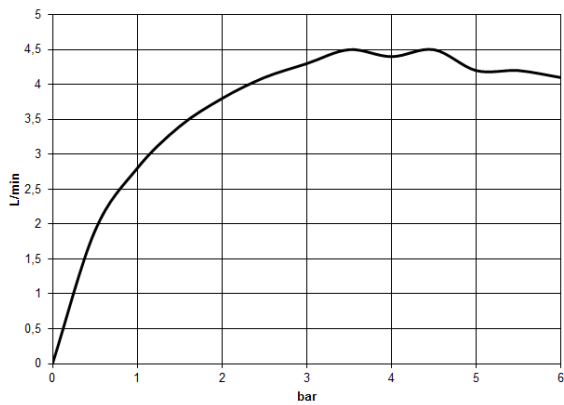

Durchflussdiagramm