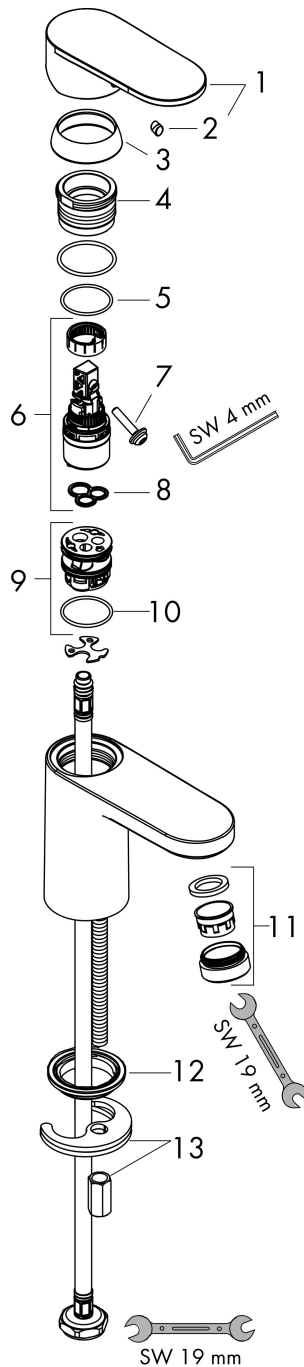

Merk	hansgrohe
Artikelnaam	Vernis Blend ééngreeps wastafelmengkraan 100 CoolStart zonder afvoer
Art.nr.	71527670
Oppervlakte	mat zwart
Netto prijs	140,34 EUR

Explosietekening voor bouwjaar: >02/22