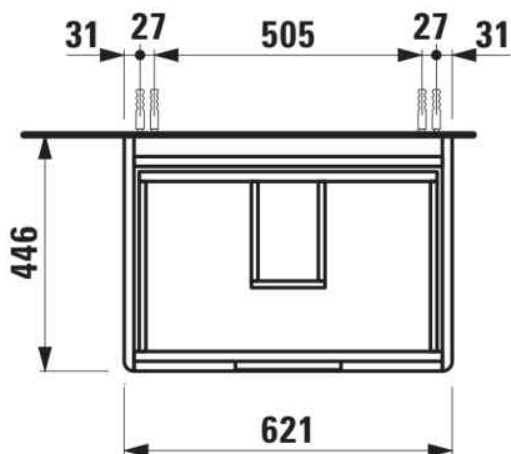

TECHNISCHE TEKENINGEN