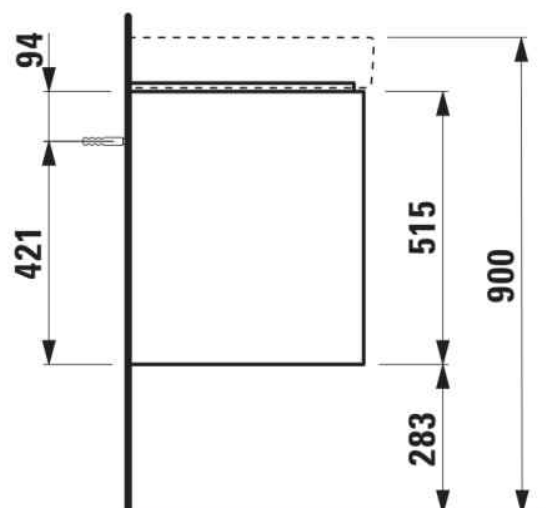

TECHNISCHE TEKENINGEN