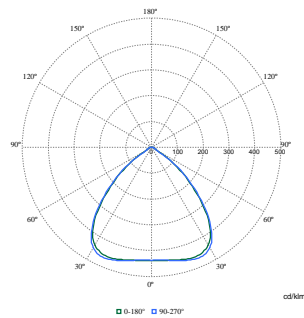

Fotometrische gegevens

Polar Normal (separate) - BY580PI - 910505102882