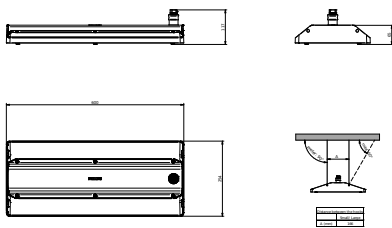

GentleSpace Gen4

	Onderdelen en documentatie zijn voor langere tijd beschikbaar.
Ingebedde koolstof (A1-A3)	49,1 kg CO₂e
Verhouding van bewerkte materialen in product	42,2 %
Recyclebare inhoudsverhouding van het eindproduct	60,8 %
GWP totaal B6 (kg CO₂eq) Opgegeven eenheid	Bereken met uw lokale energiemixwaarde: Vermogen (kW, aangegeven eenheid) * Levensduur (uren, aangegeven eenheid) * Energiemix (kg CO₂eq / kWh)
GWP totaal B6 (kg CO₂eq) Functionele eenheid	Bereken met uw lokale energiemixwaarde: Aangegeven vermogen (kW) * 1000 (lm) / lumenoutput (lm) Aangegeven eenheid *

	35000 (uur) * energiemix (kg CO₂ eq / kWh)
Productgegevens	
Productnaam voor bestelling	BY580P 130S/840 DIA HE WB GC SI
Volledige productnaam	BY580P 130S/840 DIA HE WB GC SI
Full EOC	872016959418000
Bestelcode	8720169594180
Materiaalnr. (12NC)	910505102882
Lokale code	8720169594180
Numerator - Aantal per pak	1
EAN/UPC - product/behuizing	8720169594180
Numerator - Dozen per buitendoos	1
EAN/UPC - Case	8720169594180
Code productfamilie	BY580P [Gentlespace gen4 Small]

Maatschets

BY580P, BY582P suspended