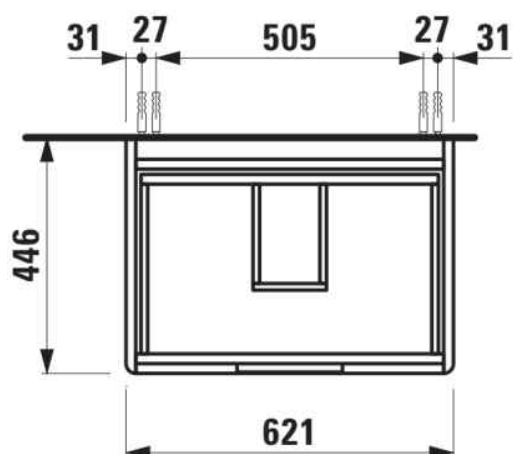

DESSINS TECHNIQUES