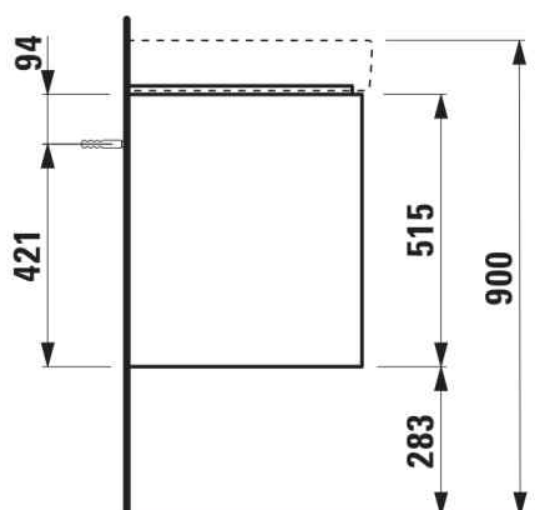

DESSINS TECHNIQUES