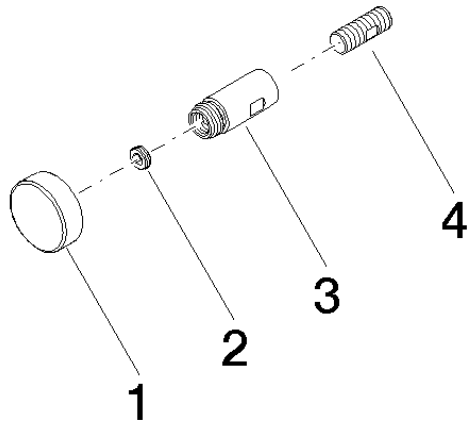

Zugstange für Umstellung mit Knopf Ø 26 x 47,3 mm - Messing gebürstet (23kt Gold)

---

90 31 09 139 00

Zugstange für Umstellung mit Knopf Ø 26 x 47,3 mm - Messing gebürstet (23kt Gold)

---

90 31 09 139 00

Zugstange für Umstellung mit Knopf Ø 26 x 47,3 mm - Messing gebürstet (23kt Gold)

---

90 31 09 139 00

Zugstange für Umstellung mit Knopf Ø 26 x 47,3 mm - Messing gebürstet (23kt Gold)

---

90 31 09 139 00

## Zugstange für Umstellung mit Knopf Ø 26 x 47,3 mm - Messing gebürstet (23kt Gold)

---

90 31 09 139 00

### Ersatzteilstückliste

Nr.	Artikelnummer	Benennung	Verbaumenge	Lieferzeit
	09 20 78 056-28	Griff Ø 26 x 9 mm - Messing gebürstet (23kt Gold)	4	20