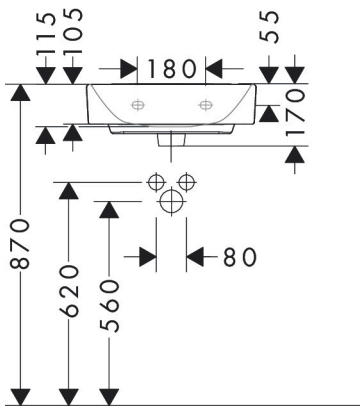

Merk hansgrohe
 Artikelnaam **Xanua Q** fontein 450/340 zonder kraangat met overloop, SmartClean
 Art.nr. 61140450
 Oppervlakte wit
 Netto prijs 163,35 EUR

Product foto

Kenmerken

- materiaal: keramiek
- buitenste afmetingen wastafel: 450 x 340 x 105 mm (b x d x h)
- binnenhoogte wastafel: 115 mm
- SmartClean: vuilafstotende glazuurlaag
- glansgraad: glanzend
- Made to fit NoiseReduction: op maat gemaakte geluiddempende mat bijgesloten
- zonder kraangat
- met overloop
- zonder afvoergarnituur
- montagewijze: wandmontage
- overloopklasse: CL25

Maat tekeningen

Technologie

Certificaat

Merk hansgrohe
 Artikelnaam **Xanxia Q** fontein 450/340 zonder kraangat met overloop, SmartClean
 Art.nr. 61140450
 Oppervlakte wit
 Netto prijs 163,35 EUR

Installatievoorbeelden

i Afmetingen kunnen variëren vanwege keramische toleranties die verband houden met het productieproces.

Merk	hansgrohe
Artikelnaam	Xanvia Q fontein 450/340 zonder kraangat met overloop, SmartClean
Art.nr.	61140450
Oppervlakte	wit
Netto prijs	163,35 EUR

Explosietekening voor bouwjaar: >04/24

Merk hansgrohe
 Artikelnaam **Xanua Q** fontein 450/340 zonder kraangat met overloop, SmartClean
 Art.nr. 61140450
 Oppervlakte wit
 Netto prijs 163,35 EUR

Onderdelen voor bouwjaar: >04/24