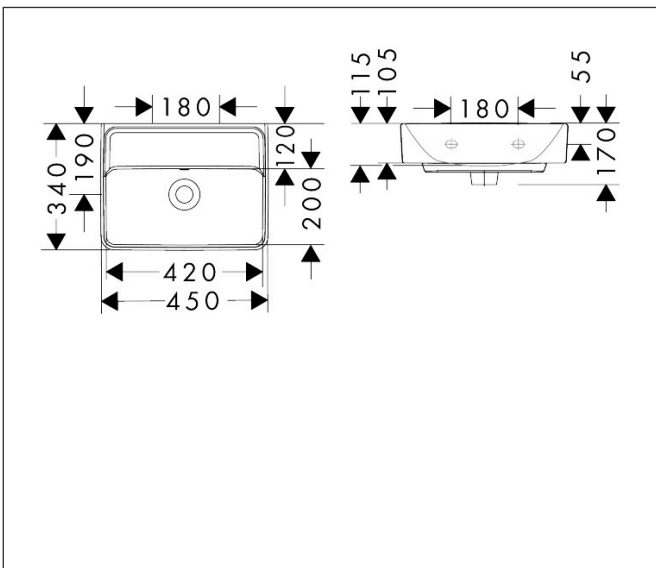

Merk hansgrohe
 Artikelnaam **Xanua Q** fontein 450/340 zonder kraangat met overloop, SmartClean
 Art.nr. 61140450
 Oppervlakte wit
 Netto prijs 163,35 EUR

Product foto

Kenmerken

- materiaal: keramiek
- buitenste afmetingen wastafel: 450 x 340 x 105 mm (b x d x h)
- binnenhoogte wastafel: 115 mm
- SmartClean: vuilafstotende glazuurlaag
- glansgraad: glanzend
- Made to fit NoiseReduction: op maat gemaakte geluiddempende mat bijgesloten
- zonder kraangat
- met overloop
- zonder afvoergarnituur
- montagewijze: wandmontage
- overloopklasse: CL25

Maat tekeningen

Technologie

Certificaat

Merk hansgrohe
 Artikelnaam **Xanxia Q** fontein 450/340 zonder kraangat met overloop, SmartClean
 Art.nr. 61140450
 Oppervlakte wit
 Netto prijs 163,35 EUR

Installatievoorbeelden

i Afmetingen kunnen variëren vanwege keramische toleranties die verband houden met het productieproces.

Merk	hansgrohe
Artikelnaam	Xanvia Q fontein 450/340 zonder kraangat met overloop, SmartClean
Art.nr.	61140450
Oppervlakte	wit
Netto prijs	163,35 EUR

Explosietekening voor bouwjaar: >04/24

Merk hansgrohe
 Artikelnaam **Xanua Q** fontein 450/340 zonder kraangat met overloop, SmartClean
 Art.nr. 61140450
 Oppervlakte wit
 Netto prijs 163,35 EUR

Onderdelen voor bouwjaar: >04/24