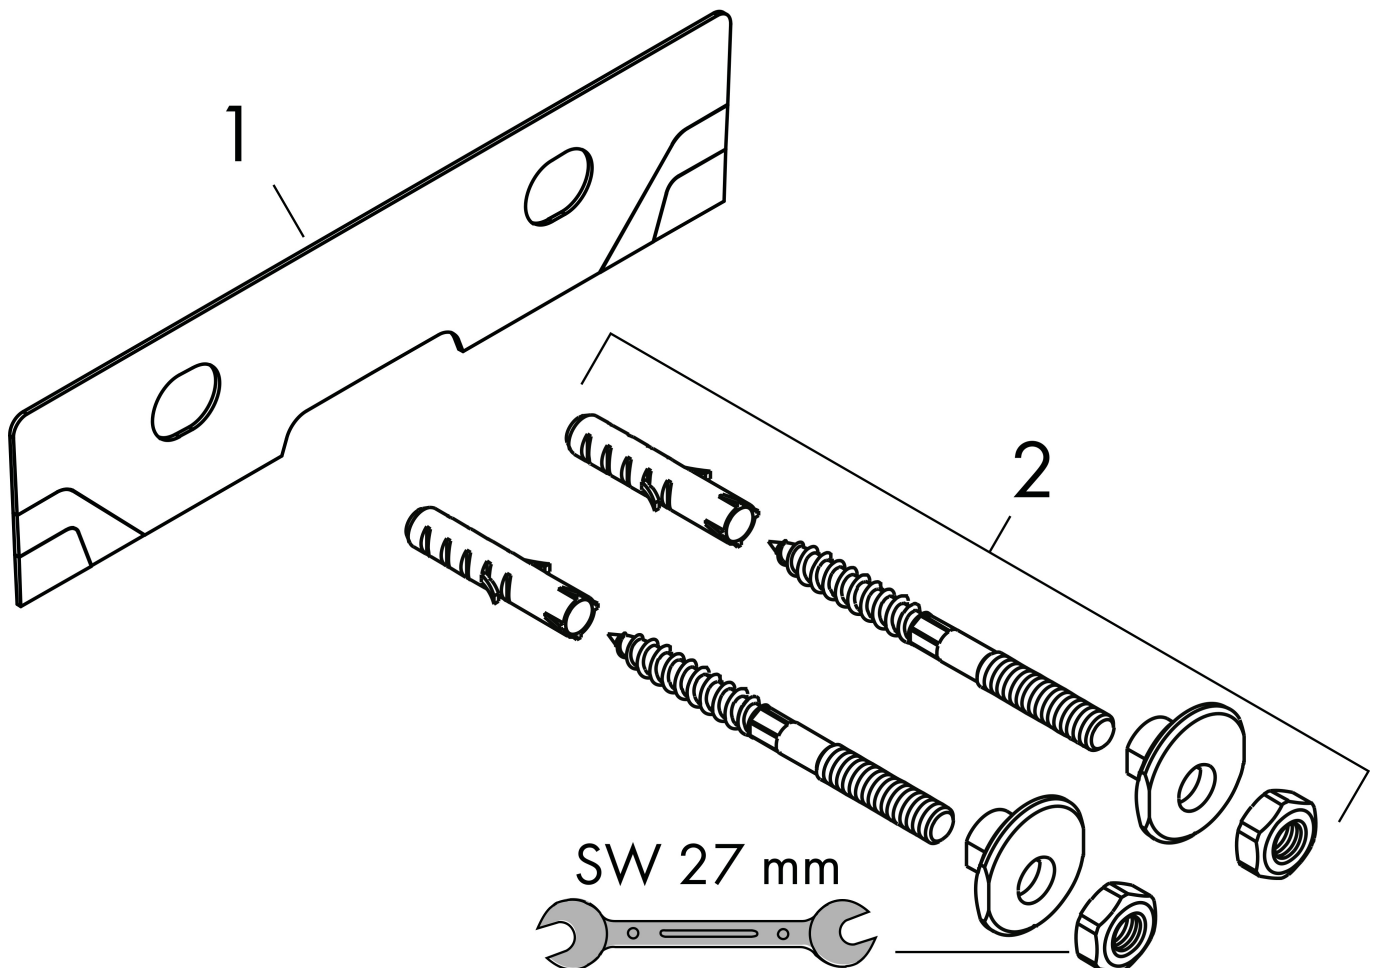

Merk	hansgrohe
Artikelnaam	Xanvia Q fontein 450/340 zonder kraangat met overloop, SmartClean
Art.nr.	61140450
Oppervlakte	wit
Netto prijs	163,35 EUR

Explosietekening voor bouwjaar: >04/24

Merk hansgrohe
Artikelnaam **Xanua Q** fontein 450/340 zonder kraangat met overloop, SmartClean
Art.nr. 61140450
Oppervlakte wit
Netto prijs 163,35 EUR

Onderdelen voor bouwjaar: >04/24

Pos	Beschrijving	Art.nr.	Prijs
1	geluidsisolerende mat	87744000	20,40
2	bevestigingsmateriaal	95678006