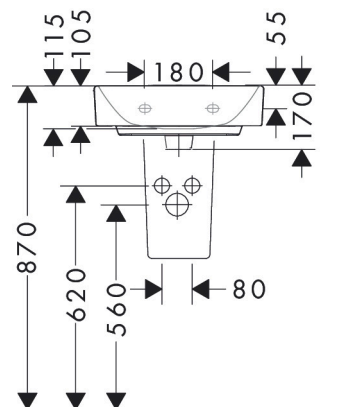

Merk hansgrohe
 Artikelnaam **Xanua Q** fontein 450/340 zonder kraangat met overloop, SmartClean
 Art.nr. 61140450
 Oppervlakte wit
 Netto prijs 163,35 EUR

Product foto

Kenmerken

- materiaal: keramiek
- buitenste afmetingen wastafel: 450 x 340 x 105 mm (b x d x h)
- binnenhoogte wastafel: 115 mm
- SmartClean: vuilafstotende glazuurlaag
- glansgraad: glanzend
- Made to fit NoiseReduction: op maat gemaakte geluiddempende mat bijgesloten
- zonder kraangat
- met overloop
- zonder afvoergarnituur
- montagewijze: wandmontage
- overloopklasse: CL25

Maat tekeningen

Technologie

Certificaat

Merk hansgrohe
 Artikelnaam **Xanxia Q** fontein 450/340 zonder kraangat met overloop, SmartClean
 Art.nr. 61140450
 Oppervlakte wit
 Netto prijs 163,35 EUR

Installatievoorbeelden

i Afmetingen kunnen variëren vanwege keramische toleranties die verband houden met het productieproces.

Merk	hansgrohe
Artikelnaam	Xanvia Q fontein 450/340 zonder kraangat met overloop, SmartClean
Art.nr.	61140450
Oppervlakte	wit
Netto prijs	163,35 EUR

Explosietekening voor bouwjaar: >04/24

Merk hansgrohe
 Artikelnaam **Xanua Q** fontein 450/340 zonder kraangat met overloop, SmartClean
 Art.nr. 61140450
 Oppervlakte wit
 Netto prijs 163,35 EUR

Onderdelen voor bouwjaar: >04/24