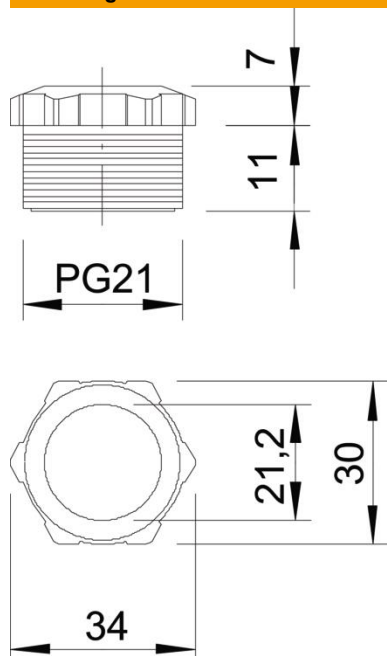

Technisch specificatieblad

Drukschroef, PG-schroefdraad, lichtgrijs

Artikelnummer: 2025213

Drukschroef conform DIN 46320 (deel 1), met PG-schroefdraad conform DIN 40430.

PS Polystyreen

Stamgegevens

Artikelnummer	2025213
Type	107 E PG21 PS
Omschrijving 1	Drukschroef
Fabrikant	OBO
Dimensie	PG21
Kleur	lichtgrijs; RAL 7035
Materiaal	Polystyreen
Kleinste verkoop-eenheid	50
Eenheid van hoeveelheid	Stuk
Gewicht	0,7 kg
Eenheid gewicht	kg/100 st.
CO2-voetafdruk (GWP) van wieg tot poort	0,0245 kg CO2e / 1 Stuk

Technisch specificatieblad

Drukschroef, PG-schroefdraad, lichtgrijs

Artikelnummer: 2025213

Afmetingen

Maat D	21,2 mm
Afmeting e	34 mm
Maat L1	17 mm
Maat L2	7 mm

Technische gegevens

Soort schroefdraad	PG
Nominale schroefdraadmaat	21
Spoed	1,59 mm
Glasvezelversterkt	nee
Halogeenvrij	ja
Slagvast	ja
Sleutelwijdte	30
Treklastingsmogelijkheid	nee