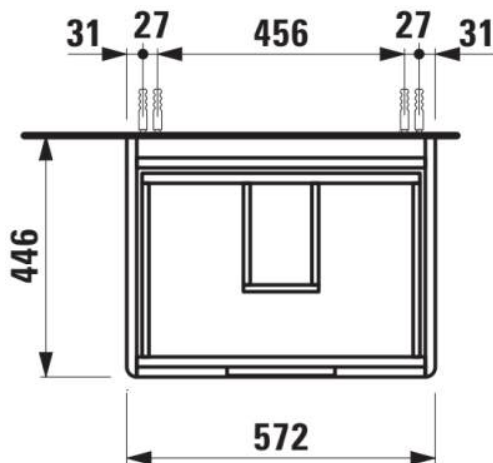

JUNA

Onderbouwkast, 2 laden. Passend bij wastafeln PRO S H810963 / PRO X 810863

AFMETINGEN

Lengte	570 mm
Breedte	445 mm
Hoogte	515 mm

KLEUR EN AFWERKING

267 Wild oak

Afwerking van de voeten : Chroom

Deuren en laden combinatie : 2 lades

Materiaal : MDF

Maximale hoogte poten : 283

Netto gewicht / kg : 23,7

Organiseren vakken : 1

Positie wastafel : Centraal

Structuur meubelen : Lades

Systeem voor sluiten en openen : Softclose lades

Type installatie : Wandhangend

Verstelbare poten

TECHNISCHE TEKENINGEN

TE COMBINEREN MET

Wastafel

H810863...1041

Wastafel

H810863...1091

Wastafel