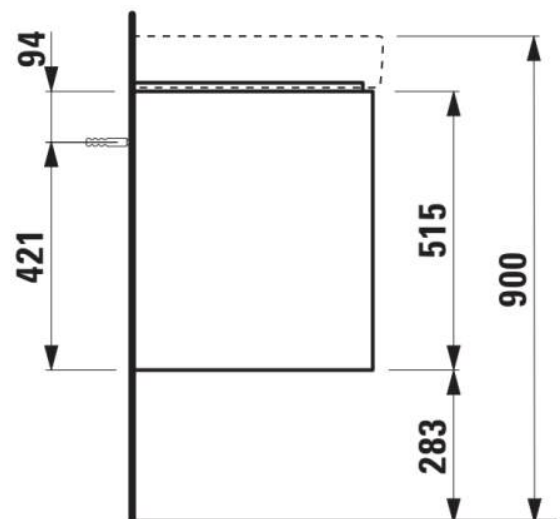

JUNA

Onderbouwkast, 2 laden. Passend bij wastafeln PRO S H810963 / PRO X 810863

AFMETINGEN

Lengte	570 mm
Breedte	445 mm
Hoogte	515 mm

KLEUR EN AFWERKING

267 Wild oak

Afwerking van de voeten : Chroom

Deuren en laden combinatie : 2 lades

Materiaal : MDF

Maximale hoogte poten : 283

Netto gewicht / kg : 23,7

Organiseren vakken : 1

Positie wastafel : Centraal

Structuur meubelen : Lades

Systeem voor sluiten en openen : Softclose lades

Type installatie : Wandhangend

Verstelbare poten

TECHNISCHE TEKENINGEN

TE COMBINEREN MET

Wastafel

H810863...1041

Wastafel

H810863...1091

Wastafel