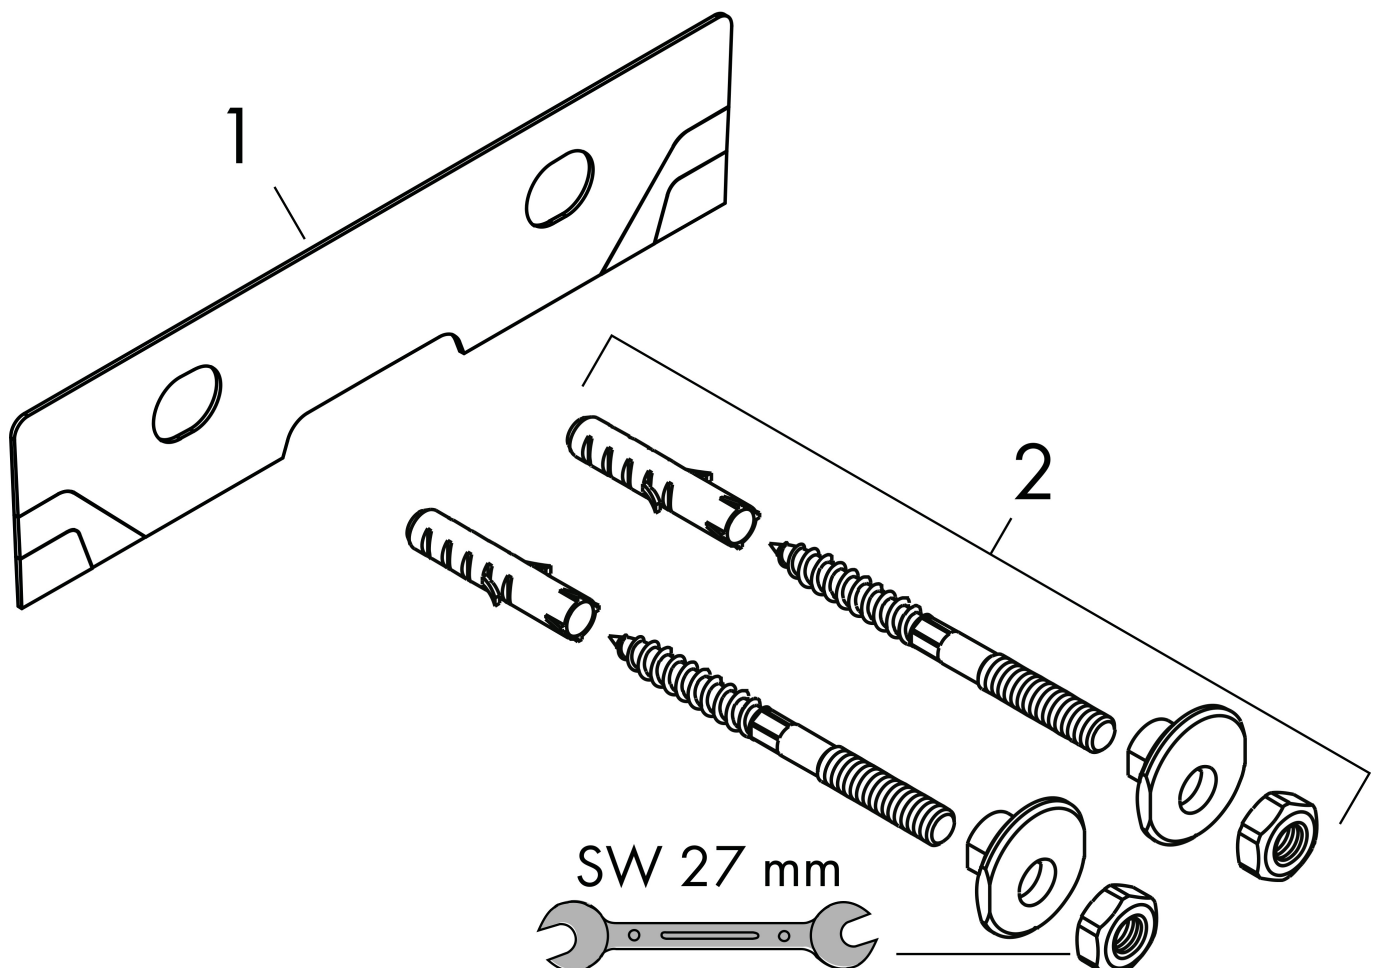

Merk	hansgrohe
Artikelnaam	Xanvia Q fontein 450/340 met kraangat zonder overloop, SmartClean
Art.nr.	61141450
Oppervlakte	wit
Netto prijs	163,35 EUR

Explosietekening voor bouwjaar: >04/24