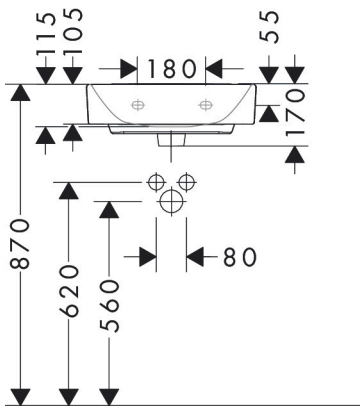

Merk hansgrohe
 Artikelnaam **Xanvia Q** fontein 450/340 met kraangat zonder overloop, SmartClean
 Art.nr. 61141450
 Oppervlakte wit
 Netto prijs 163,35 EUR

Product foto

Kenmerken

- materiaal: keramiek
- buitenste afmetingen wastafel: 450 x 340 x 105 mm (b x d x h)
- binnenhoogte wastafel: 115 mm
- SmartClean: vuilafstotende glazuurlaag
- glansgraad: glanzend
- Made to fit NoiseReduction: op maat gemaakte geluiddempende mat bijgesloten
- met één kraangat
- zonder overloop
- zonder afvoergarnituur
- montagewijze: wandmontage
- overloopklasse: CL00

Maat tekeningen

Technologie

Certificaat

Merk hansgrohe
 Artikelnaam **Xanua Q** fontein 450/340 met kraangat zonder overloop, SmartClean
 Art.nr. 61141450
 Oppervlakte wit
 Netto prijs 163,35 EUR

Installatievoorbeelden

i Afmetingen kunnen variëren vanwege keramische toleranties die verband houden met het productieproces.

Merk	hansgrohe
Artikelnaam	Xanvia Q fontein 450/340 met kraangat zonder overloop, SmartClean
Art.nr.	61141450
Oppervlakte	wit
Netto prijs	163,35 EUR

Explosietekening voor bouwjaar: >04/24

Merk hansgrohe
 Artikelnaam **Xanua Q** fontein 450/340 met kraangat zonder overloop, SmartClean
 Art.nr. 61141450
 Oppervlakte wit
 Netto prijs 163,35 EUR

Onderdelen voor bouwjaar: >04/24