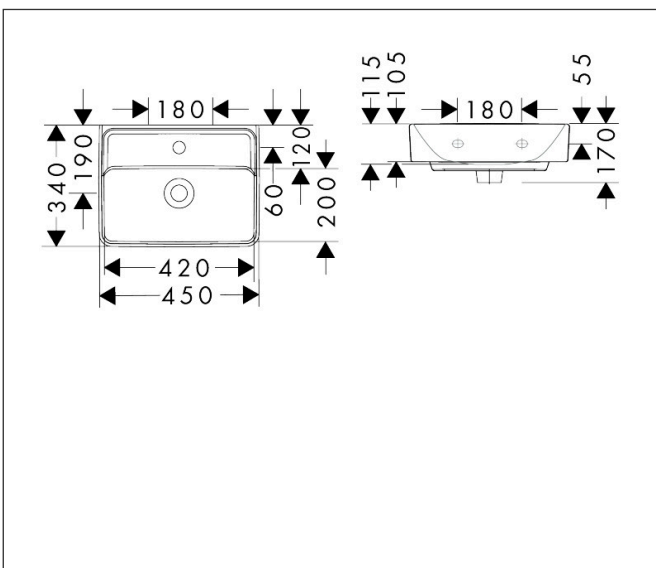

Merk hansgrohe
 Artikelnaam **Xanvia Q** fontein 450/340 met kraangat zonder overloop, SmartClean
 Art.nr. 61141450
 Oppervlakte wit
 Netto prijs 163,35 EUR

Product foto

Kenmerken

- materiaal: keramiek
- buitenste afmetingen wastafel: 450 x 340 x 105 mm (b x d x h)
- binnenhoogte wastafel: 115 mm
- SmartClean: vuilafstotende glazuurlaag
- glansgraad: glanzend
- Made to fit NoiseReduction: op maat gemaakte geluiddempende mat bijgesloten
- met één kraangat
- zonder overloop
- zonder afvoergarnituur
- montagewijze: wandmontage
- overloopklasse: CL00

Maat tekeningen

Technologie

Certificaat

Merk hansgrohe
 Artikelnaam **Xanua Q** fontein 450/340 met kraangat zonder overloop, SmartClean
 Art.nr. 61141450
 Oppervlakte wit
 Netto prijs 163,35 EUR

Installatievoorbeelden

i Afmetingen kunnen variëren vanwege keramische toleranties die verband houden met het productieproces.

Merk	hansgrohe
Artikelnaam	Xanvia Q fontein 450/340 met kraangat zonder overloop, SmartClean
Art.nr.	61141450
Oppervlakte	wit
Netto prijs	163,35 EUR

Explosietekening voor bouwjaar: >04/24

Merk hansgrohe
 Artikelnaam **Xanua Q** fontein 450/340 met kraangat zonder overloop, SmartClean
 Art.nr. 61141450
 Oppervlakte wit
 Netto prijs 163,35 EUR

Onderdelen voor bouwjaar: >04/24