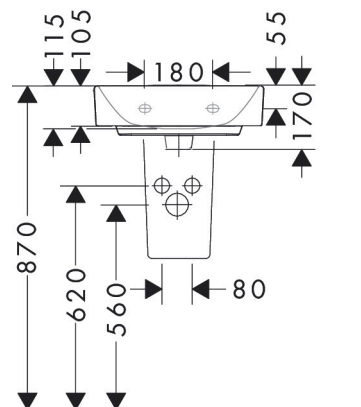

Merk hansgrohe
 Artikelnaam **Xanvia Q** fontein 450/340 met kraangat zonder overloop, SmartClean
 Art.nr. 61141450
 Oppervlakte wit
 Netto prijs 163,35 EUR

Product foto

Kenmerken

- materiaal: keramiek
- buitenste afmetingen wastafel: 450 x 340 x 105 mm (b x d x h)
- binnenhoogte wastafel: 115 mm
- SmartClean: vuilafstotende glazuurlaag
- glansgraad: glanzend
- Made to fit NoiseReduction: op maat gemaakte geluiddempende mat bijgesloten
- met één kraangat
- zonder overloop
- zonder afvoergarnituur
- montagewijze: wandmontage
- overloopklasse: CL00

Maat tekeningen

Technologie

Certificaat

Merk hansgrohe
 Artikelnaam **Xanua Q** fontein 450/340 met kraangat zonder overloop, SmartClean
 Art.nr. 61141450
 Oppervlakte wit
 Netto prijs 163,35 EUR

Installatievoorbeelden

i Afmetingen kunnen variëren vanwege keramische toleranties die verband houden met het productieproces.

Merk	hansgrohe
Artikelnaam	Xanvia Q fontein 450/340 met kraangat zonder overloop, SmartClean
Art.nr.	61141450
Oppervlakte	wit
Netto prijs	163,35 EUR

Explosietekening voor bouwjaar: >04/24

Merk hansgrohe
 Artikelnaam **Xanua Q** fontein 450/340 met kraangat zonder overloop, SmartClean
 Art.nr. 61141450
 Oppervlakte wit
 Netto prijs 163,35 EUR

Onderdelen voor bouwjaar: >04/24