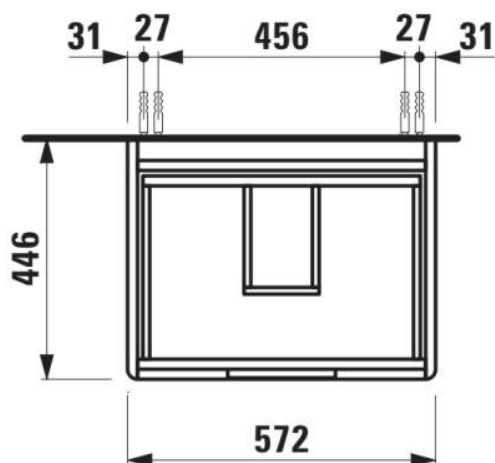

DESSINS TECHNIQUES