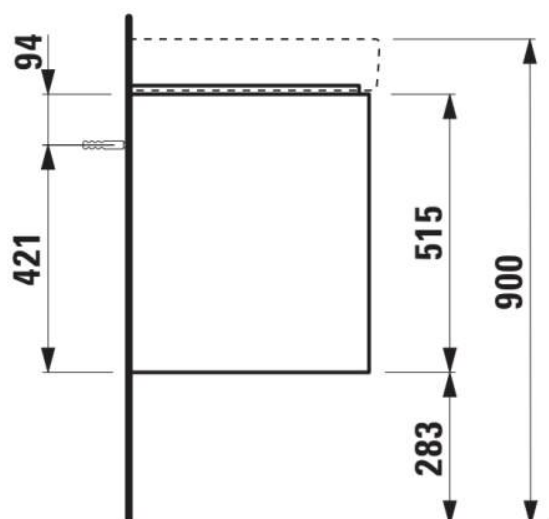

DESSINS TECHNIQUES