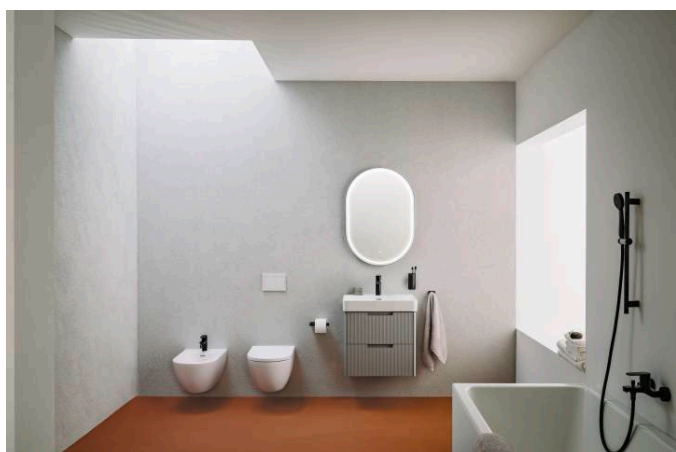

## JUNA

Meuble sous lavabo, 2 tiroirs, compatible avec le lavabo PRO S H810963 / PRO X 810863

### DIMENSIONS

Longueur	570 mm
Largeur	445 mm
Hauteur	515 mm

Lavabo

**H810863...1561**

Lavabo mural ou à poser  
sur meuble

**H810963...1041**

JUNA