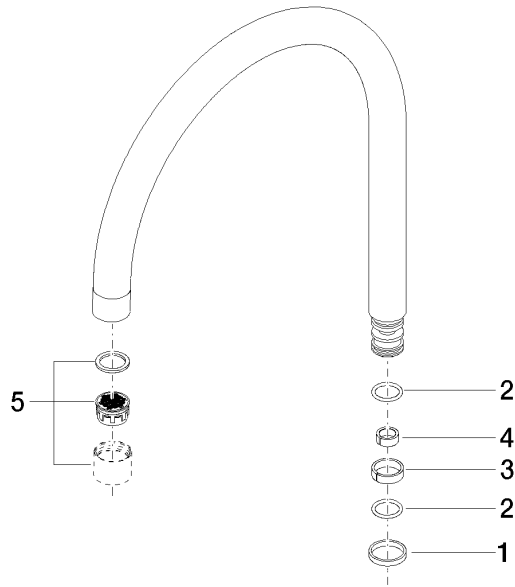

Auslauf 240 mm, 1,5 gpm - Messing gebürstet (23kt Gold)

90 28 22 202 03

Auslauf 240 mm, 1,5 gpm - Messing gebürstet (23kt Gold)

90 28 22 202 03

Auslauf 240 mm, 1,5 gpm - Messing gebürstet (23kt Gold)

90 28 22 202 03

Auslauf 240 mm, 1,5 gpm - Messing gebürstet (23kt Gold)

90 28 22 202 03

Auslauf 240 mm, 1,5 gpm - Messing gebürstet (23kt Gold)

90 28 22 202 03

Ersatzteilstückliste

Nr.	Artikelnummer	Benennung	Verbaumenge	Lieferzeit
	90 28 10 125 00 90	Gleitring -	6	2