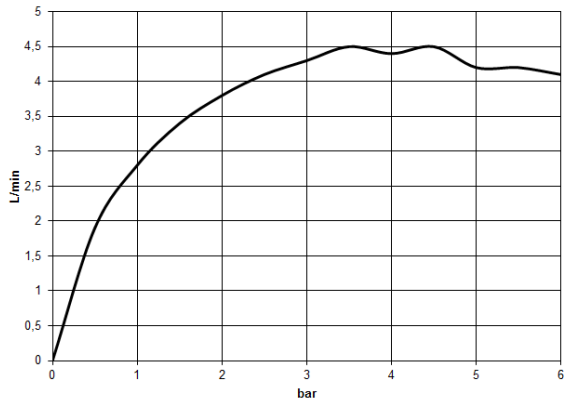

Durchflussdiagramm