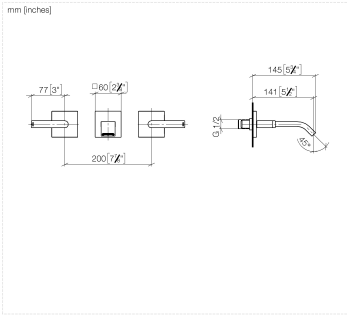

36 707 671

Durchflussdiagramm