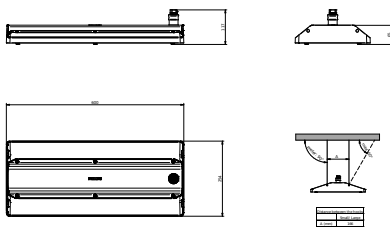

GentleSpace Gen4

Ingebedde koolstof (A1-A3)	49,1 kg CO₂e
Verhouding van bewerkte materialen in product	42,2 %
Recyclebare inhoudsverhouding van het eindproduct	60,8 %
GWP totaal B6 (kg CO₂eq) Opgegeven eenheid	Bereken met uw lokale energiemixwaarde: Vermogen (kW, aangegeven eenheid) * Levensduur (uren, aangegeven eenheid) * Energiemix (kg CO₂eq / kWh)
GWP totaal B6 (kg CO₂eq) Functionele eenheid	Bereken met uw lokale energiemixwaarde: Aangegeven vermogen (kW) * 1000 (lm) / lumenoutput (lm) Aangegeven eenheid *

	35000 (uur) * energiemix (kg CO₂ eq / kWh)

Productgegevens

Productnaam voor bestelling	BY580P 170S/840 DIA HE WB GC SI
Volledige productnaam	BY580P 170S/840 DIA HE WB GC SI
Full EOC	872016959419700
Bestelcode	8720169594197
Materiaaln. (12NC)	910505102883
Lokale code	8720169594197
Numerator - Aantal per pak	1
EAN/UPC - product/behuizing	8720169594197
Numerator - Dozen per buitendoos	1
EAN/UPC - Case	8720169594197
Code productfamilie	BY580P [Gentlespace gen4 Small]

Maatschets

BY580P, BY582P suspended