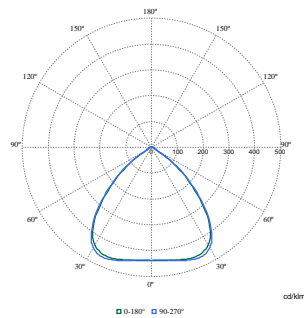

Fotometrische gegevens

Polar Normal (separate) - BY580PI - 910505102883