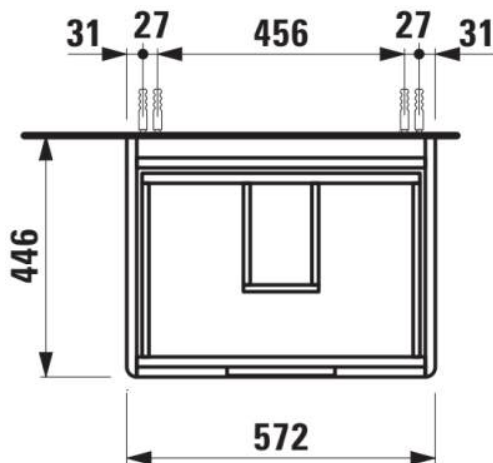

#### AFMETINGEN

Lengte	570 mm
Breedte	445 mm
Hoogte	515 mm

#### KLEUR EN AFWERKING

■ 266 Traffic Grey

Afwerking van de voeten : Chroom

Deuren en laden combinatie : 2 lades

Materiaal : MDF

Maximale hoogte poten : 283

Netto gewicht / kg : 23,7

Organiseren vakken : 1

Positie wastafel : Centraal

Structuur meubelen : Lades

Systeem voor sluiten en openen : Softclose lades

Type installatie : Wandhangend

Verstelbare poten

#### TECHNISCHE TEKENINGEN

TE COMBINEREN MET

Wastafel

**H810863...1041**

Wastafel

**H810863...1091**

Wastafel

**H810863...1421**