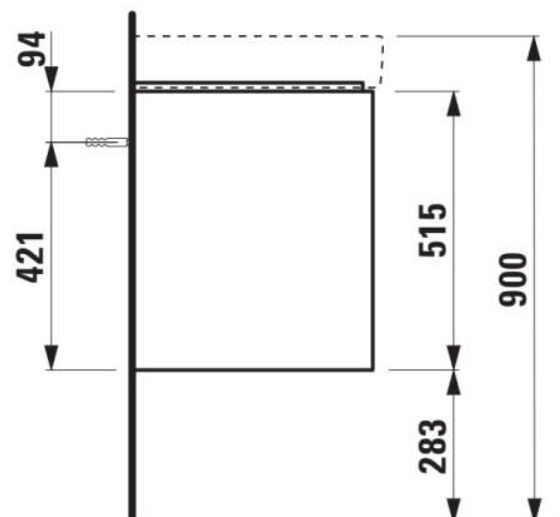

#### AFMETINGEN

Lengte	570 mm
Breedte	445 mm
Hoogte	515 mm

#### KLEUR EN AFWERKING

■ 266 Traffic Grey

Afwerking van de voeten : Chroom

Deuren en laden combinatie : 2 lades

Materiaal : MDF

Maximale hoogte poten : 283

Netto gewicht / kg : 23,7

Organiseren vakken : 1

Positie wastafel : Centraal

Structuur meubelen : Lades

Systeem voor sluiten en openen : Softclose lades

Type installatie : Wandhangend

Verstelbare poten

#### TECHNISCHE TEKENINGEN

TE COMBINEREN MET

Wastafel

**H810863...1041**

Wastafel

**H810863...1091**

Wastafel

**H810863...1421**