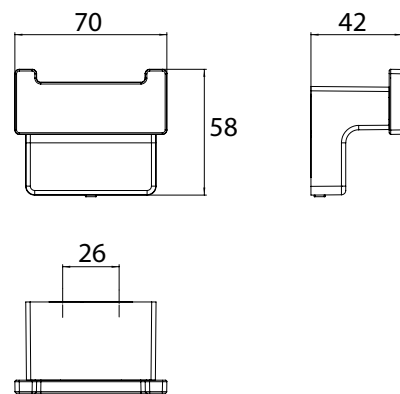

PRODUKTINFORMATION

Doppelhaken schwarz

Art.-Nr.3275 133 00