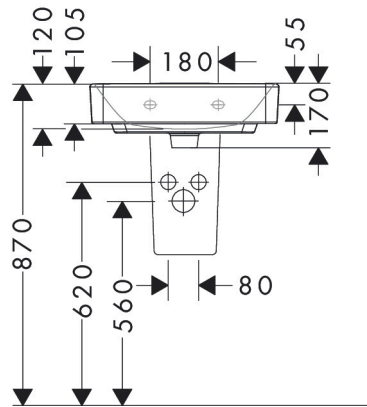

Merk hansgrohe
 Artikelnaam **Xanua Q** fontein 500/390 zonder kraangat met overloop, SmartClean
 Art.nr. 61143450
 Oppervlakte wit
 Netto prijs 171,41 EUR

Product foto

Kenmerken

- materiaal: keramiek
- buitenste afmetingen wastafel: 500 x 390 x 105 mm (b x d x h)
- binnenhoogte wastafel: 120 mm
- SmartClean: vuilafstotende glazuurlaag
- glansgraad: glanzend
- Made to fit NoiseReduction: op maat gemaakte geluiddempende mat bijgesloten
- zonder kraangat
- met overloop
- zonder afvoergarnituur
- montagewijze: wandmontage
- overloopklasse: CL25

Maat tekeningen

Technologie

Certificaat

Merk hansgrohe
 Artikelnaam **Xanxia Q** fontein 500/390 zonder kraangat met overloop, SmartClean
 Art.nr. 61143450
 Oppervlakte wit
 Netto prijs 171,41 EUR

Installatievoorbeelden

Explosietekening voor bouwjaar: >04/24

Merk hansgrohe
 Artikelnaam **Xanua Q** fontein 500/390 zonder kraangat met overloop, SmartClean
 Art.nr. 61143450
 Oppervlakte wit
 Netto prijs 171,41 EUR

Onderdelen voor bouwjaar: >04/24