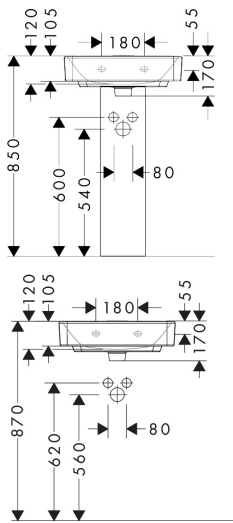

Merk hansgrohe
 Artikelnaam **Xanua Q** fontein 500/390 zonder kraangat met overloop, SmartClean
 Art.nr. 61143450
 Oppervlakte wit
 Netto prijs 171,41 EUR

Product foto

Kenmerken

- materiaal: keramiek
- buitenste afmetingen wastafel: 500 x 390 x 105 mm (b x d x h)
- binnenhoogte wastafel: 120 mm
- SmartClean: vuilafstotende glazuurlaag
- glansgraad: glanzend
- Made to fit NoiseReduction: op maat gemaakte geluiddempende mat bijgesloten
- zonder kraangat
- met overloop
- zonder afvoergarnituur
- montagewijze: wandmontage
- overloopklasse: CL25

Maat tekeningen

Technologie

Certificaat

Merk hansgrohe
 Artikelnaam **Xanxia Q** fontein 500/390 zonder kraangat met overloop, SmartClean
 Art.nr. 61143450
 Oppervlakte wit
 Netto prijs 171,41 EUR

Installatievoorbeelden

i Afmetingen kunnen variëren vanwege keramische toleranties die verband houden met het productieproces.

| | |
|-------------|--|
| Merk | hansgrohe |
| Artikelnaam | Xanvia Q fontein 500/390 zonder kraangat met overloop, SmartClean |
| Art.nr. | 61143450 |
| Oppervlakte | wit |
| Netto prijs | 171,41 EUR |

Explosietekening voor bouwjaar: >04/24

Merk hansgrohe
 Artikelnaam **Xanua Q** fontein 500/390 zonder kraangat met overloop, SmartClean
 Art.nr. 61143450
 Oppervlakte wit
 Netto prijs 171,41 EUR

Onderdelen voor bouwjaar: >04/24