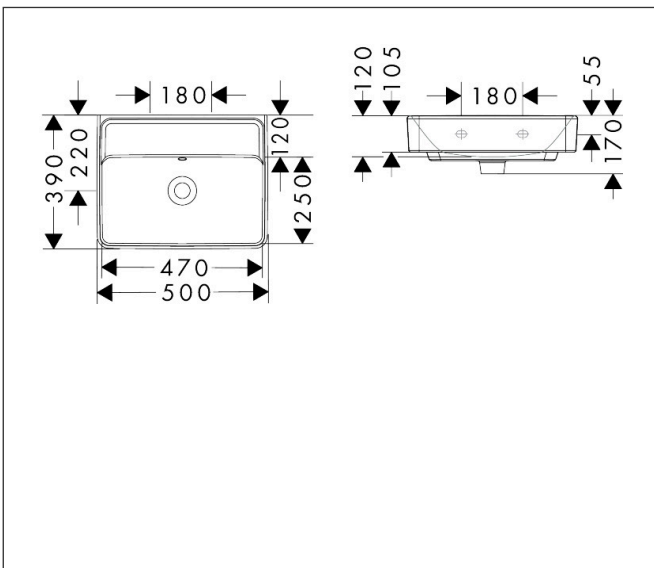

Merk hansgrohe
 Artikelnaam **Xanua Q** fontein 500/390 zonder kraangat met overloop, SmartClean
 Art.nr. 61143450
 Oppervlakte wit
 Netto prijs 171,41 EUR

Product foto

Kenmerken

- materiaal: keramiek
- buitenste afmetingen wastafel: 500 x 390 x 105 mm (b x d x h)
- binnenhoogte wastafel: 120 mm
- SmartClean: vuilafstotende glazuurlaag
- glansgraad: glanzend
- Made to fit NoiseReduction: op maat gemaakte geluiddempende mat bijgesloten
- zonder kraangat
- met overloop
- zonder afvoergarnituur
- montagewijze: wandmontage
- overloopklasse: CL25

Maat tekeningen

Technologie

Certificaat

Merk hansgrohe
 Artikelnaam **Xanxia Q** fontein 500/390 zonder kraangat met overloop, SmartClean
 Art.nr. 61143450
 Oppervlakte wit
 Netto prijs 171,41 EUR

Installatievoorbeelden

Explosietekening voor bouwjaar: >04/24

Merk hansgrohe
 Artikelnaam **Xanua Q** fontein 500/390 zonder kraangat met overloop, SmartClean
 Art.nr. 61143450
 Oppervlakte wit
 Netto prijs 171,41 EUR

Onderdelen voor bouwjaar: >04/24