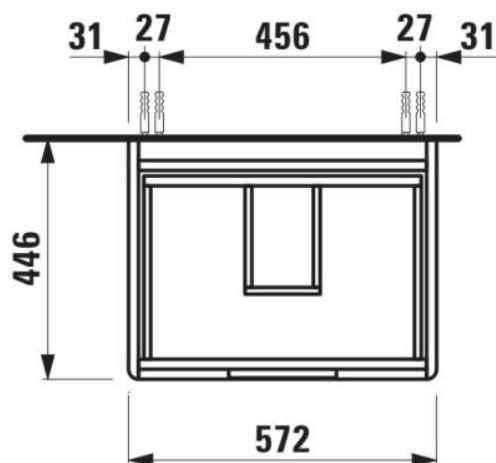

JUNA

Meuble sous lavabo, 2 tiroirs, compatible avec le lavabo PRO S H810963 / PRO X 810863

DIMENSIONS

Longueur	570 mm
Largeur	445 mm
Hauteur	515 mm

COULEUR ET FINITION

■ 266 Gris traffic

Boîtes de rangement : 1

Combinaison des portes et des tiroirs : 2

Tiroirs

Finition des pieds : Chromé

Hauteur maximale des pieds (mm) : 283

Matériau : MDF

Pieds ajustables

Poids net / kg : 23,7

Position du lavabo : Central

Structure du meuble : Tiroirs

Système d'ouverture et de fermeture : Tiroirs avec fermeture amortie

Type d'installation : Suspendu

DESSINS TECHNIQUES

COMPATIBLE AVEC

Lavabo

H810863...1041

Lavabo