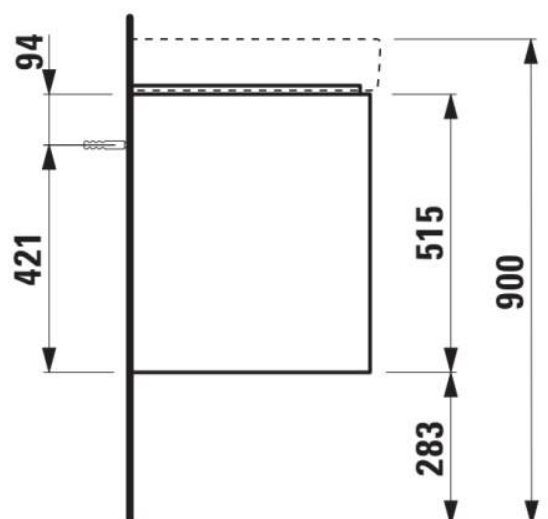

JUNA

Meuble sous lavabo, 2 tiroirs, compatible avec le lavabo PRO S H810963 / PRO X 810863

DIMENSIONS

Longueur	570 mm
Largeur	445 mm
Hauteur	515 mm

COULEUR ET FINITION

■ 266 Gris traffic

Boîtes de rangement : 1

Combinaison des portes et des tiroirs : 2

Tiroirs

Finition des pieds : Chromé

Hauteur maximale des pieds (mm) : 283

Matériau : MDF

Pieds ajustables

Poids net / kg : 23,7

Position du lavabo : Central

Structure du meuble : Tiroirs

Système d'ouverture et de fermeture : Tiroirs avec fermeture amortie

Type d'installation : Suspendu

DESSINS TECHNIQUES

COMPATIBLE AVEC

Lavabo

H810863...1041

Lavabo