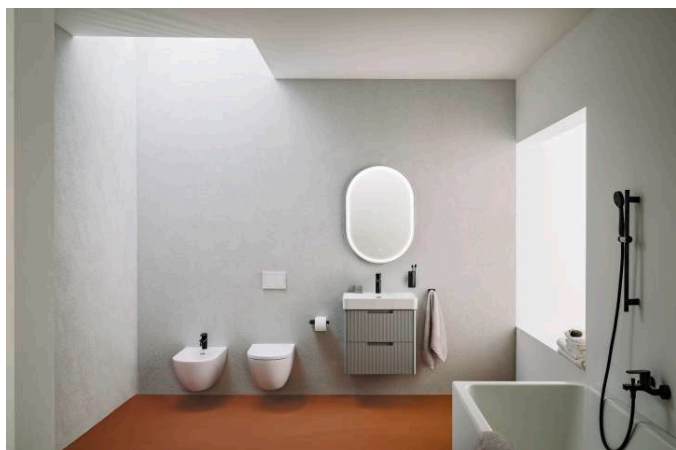

JUNA

Meuble sous lavabo, 2 tiroirs, compatible avec le lavabo PRO S H810963 / PRO X 810863

DIMENSIONS

Longueur	570 mm
Largeur	445 mm
Hauteur	515 mm

COULEUR ET FINITION

■ 266 Gris traffic

Boîtes de rangement : 1

Combinaison des portes et des tiroirs : 2

Tiroirs

Finition des pieds : Chromé

Hauteur maximale des pieds (mm) : 283

Matériau : MDF

Pieds ajustables

Poids net / kg : 23,7

Position du lavabo : Central

H810863...1091

Lavabo

H810863...1421

Lavabo

H810863...1561

Lavabo mural ou à poser
sur meuble

H810963...1041

JUNA